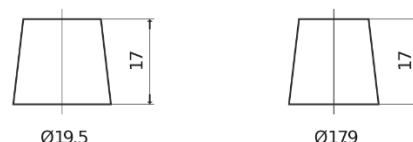

Produktübersicht

Batterien für Autos

Excell EB604

Type	EB604
Technology	Flooded
EAN/GTIN	3661024034418
Spannung	12 V
Kapazität	60 Ah
Kaltstartwert	480 A
Länge	230 mm
Breite	173 mm
Höhe	222 mm
Kastengröße	D23
Schaltung	ETN 0
Poltyp	EN taper post
Bodenleiste	Korean B1
Gewicht (Änderungen vorbehalten)	14.60 kg

Schaltung

Poltyp

Positive Terminal

Negative Terminal

Bodenleiste

Design, Merkmale und Spezifikationen können ohne vorherige Ankündigung geändert werden. Wir lehnen jede ausdrückliche oder stillschweigende Zusicherung oder Gewährleistung in Bezug auf die Daten oder Empfehlungen ab und haften in keinem Fall für Verluste oder Schäden, die angeblich daraus entstanden sind. Einige Produkte sind möglicherweise nicht auf Ihrem lokalen Markt erhältlich.