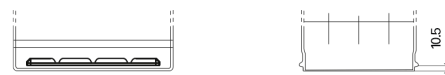

Produktübersicht

Batterien für Autos

Technica TB504

Type	TB504
Technology	Flooded
EAN/GTIN	3661024054409
Spannung	12 V
Kapazität	50 Ah
Kaltstartwert	360 A
Länge	200 mm
Breite	173 mm
Höhe	222 mm
Kastengröße	D20
Schaltung	ETN 0
Poltyp	EN taper post
Bodenleiste	Korean B1
Gewicht (Änderungen vorbehalten)	12.90 kg

Schaltung

Poltyp

PositiveTerminal

NegativeTerminal

Bodenleiste

Design, Merkmale und Spezifikationen können ohne vorherige Ankündigung geändert werden. Wir lehnen jede ausdrückliche oder stillschweigende Zusicherung oder Gewährleistung in Bezug auf die Daten oder Empfehlungen ab und haften in keinem Fall für Verluste oder Schäden, die angeblich daraus entstanden sind. Einige Produkte sind möglicherweise nicht auf Ihrem lokalen Markt erhältlich.