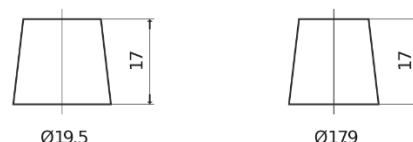

Produktübersicht

Batterien für Autos

Excell EB504

Type	EB504
Technology	Flooded
EAN/GTIN	3661024034401
Spannung	12 V
Kapazität	50 Ah
Kaltstartwert	360 A
Länge	200 mm
Breite	173 mm
Höhe	222 mm
Kastengröße	D20
Schaltung	ETN 0
Poltyp	EN taper post
Bodenleiste	Korean B1
Gewicht (Änderungen vorbehalten)	12.90 kg

Schaltung

Poltyp

Positive Terminal

Negative Terminal

Bodenleiste

Design, Merkmale und Spezifikationen können ohne vorherige Ankündigung geändert werden. Wir lehnen jede ausdrückliche oder stillschweigende Zusicherung oder Gewährleistung in Bezug auf die Daten oder Empfehlungen ab und haften in keinem Fall für Verluste oder Schäden, die angeblich daraus entstanden sind. Einige Produkte sind möglicherweise nicht auf Ihrem lokalen Markt erhältlich.