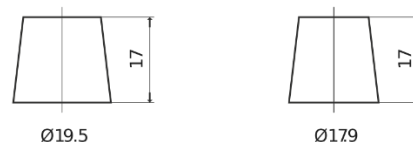

Produktübersicht

Batterien für Autos

Power DB504

Type	DB504
Technology	Flooded
EAN/GTIN	3661024024402
Spannung	12 V
Kapazität	50 Ah
Kaltstartwert	360 A
Länge	200 mm
Breite	173 mm
Höhe	222 mm
Kastengröße	D20
Schaltung	ETN 0
Poltyp	EN taper post
Bodenleiste	Korean B1
Gewicht (Änderungen vorbehalten)	12.90 kg

Schaltung

Poltyp

PositiveTerminal

NegativeTerminal

Bodenleiste

Design, Merkmale und Spezifikationen können ohne vorherige Ankündigung geändert werden. Wir lehnen jede ausdrückliche oder stillschweigende Zusicherung oder Gewährleistung in Bezug auf die Daten oder Empfehlungen ab und haften in keinem Fall für Verluste oder Schäden, die angeblich daraus entstanden sind. Einige Produkte sind möglicherweise nicht auf Ihrem lokalen Markt erhältlich.