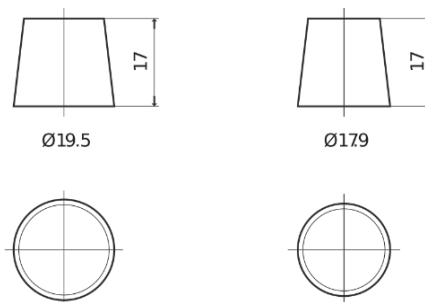

Produktübersicht

Batterien für Autos

EFB EL955

Type	EL955
Technology	EFB
EAN/GTIN	3661024036740
Spannung	12 V
Kapazität	95.0 Ah
Kaltstartwert	800 A
Länge	306 mm
Breite	173 mm
Höhe	222 mm
Kastengröße	D31
Schaltung	ETN 1
Poltyp	EN taper post
Bodenleiste	Korean B1
Gewicht (Änderungen vorbehalten)	21.80 kg

Schaltung

Poltyp

Positive Terminal

Negative Terminal

Bodenleiste

Design, Merkmale und Spezifikationen können ohne vorherige Ankündigung geändert werden. Wir lehnen jede ausdrückliche oder stillschweigende Zusicherung oder Gewährleistung in Bezug auf die Daten oder Empfehlungen ab und haften in keinem Fall für Verluste oder Schäden, die angeblich daraus entstanden sind. Einige Produkte sind möglicherweise nicht auf Ihrem lokalen Markt erhältlich.