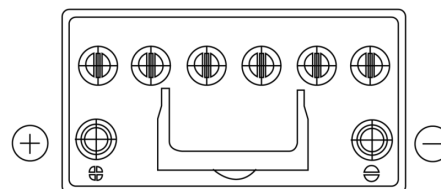

Produktübersicht

Batterien für Autos

EFB EL955

Type	EL955
Technology	EFB
EAN/GTIN	3661024036740
Spannung	12 V
Kapazität	95.0 Ah
Kaltstartwert	800 A
Länge	306 mm
Breite	173 mm
Höhe	222 mm
Kastengröße	D31
Schaltung	ETN 1
Poltyp	EN taper post
Bodenleiste	Korean B1
Gewicht (Änderungen vorbehalten)	21.80 kg

Schaltung

Poltyp

Bodenleiste

Design, Merkmale und Spezifikationen können ohne vorherige Ankündigung geändert werden. Wir lehnen jede ausdrückliche oder stillschweigende Zusicherung oder Gewährleistung in Bezug auf die Daten oder Empfehlungen ab und haften in keinem Fall für Verluste oder Schäden, die angeblich daraus entstanden sind. Einige Produkte sind möglicherweise nicht auf Ihrem lokalen Markt erhältlich.