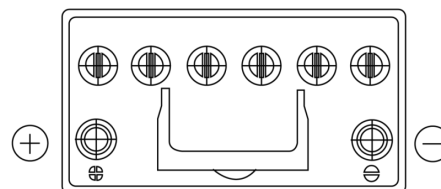

Produktübersicht

Batterien für Autos

EFB EL955

Type	EL955
Technology	EFB
EAN/GTIN	3661024036740
Spannung	12 V
Kapazität	95.0 Ah
Kaltstartwert	800 A
Länge	306 mm
Breite	173 mm
Höhe	222 mm
Kastengröße	D31
Schaltung	ETN 1
Poltyp	EN taper post
Bodenleiste	Korean B1
Gewicht (Änderungen vorbehalten)	21.80 kg

Schaltung

Poltyp

Positive Terminal

Negative Terminal

Bodenleiste

Design, Merkmale und Spezifikationen können ohne vorherige Ankündigung geändert werden. Wir lehnen jede ausdrückliche oder stillschweigende Zusicherung oder Gewährleistung in Bezug auf die Daten oder Empfehlungen ab und haften in keinem Fall für Verluste oder Schäden, die angeblich daraus entstanden sind. Einige Produkte sind möglicherweise nicht auf Ihrem lokalen Markt erhältlich.