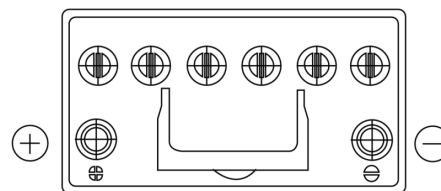

Produktübersicht

Batterien für Autos

EFB EL955

Type	EL955
Technology	EFB
EAN/GTIN	3661024036740
Spannung	12 V
Kapazität	95.0 Ah
Kaltstartwert	800 A
Länge	306 mm
Breite	173 mm
Höhe	222 mm
Kastengröße	D31
Schaltung	ETN 1
Poltyp	EN taper post
Bodenleiste	Korean B1
Gewicht (Änderungen vorbehalten)	21.80 kg

Schaltung

Poltyp

Positive Terminal

Negative Terminal

Bodenleiste

Design, Merkmale und Spezifikationen können ohne vorherige Ankündigung geändert werden. Wir lehnen jede ausdrückliche oder stillschweigende Zusicherung oder Gewährleistung in Bezug auf die Daten oder Empfehlungen ab und haften in keinem Fall für Verluste oder Schäden, die angeblich daraus entstanden sind. Einige Produkte sind möglicherweise nicht auf Ihrem lokalen Markt erhältlich.