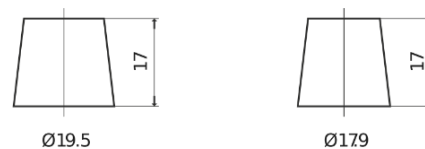

Produktübersicht

Batterien für Autos

EFB EL955

Type	EL955
Technology	EFB
EAN/GTIN	3661024036740
Spannung	12 V
Kapazität	95.0 Ah
Kaltstartwert	800 A
Länge	306 mm
Breite	173 mm
Höhe	222 mm
Kastengröße	D31
Schaltung	ETN 1
Poltyp	EN taper post
Bodenleiste	Korean B1
Gewicht (Änderungen vorbehalten)	21.80 kg

Schaltung

Poltyp

Bodenleiste

Design, Merkmale und Spezifikationen können ohne vorherige Ankündigung geändert werden. Wir lehnen jede ausdrückliche oder stillschweigende Zusicherung oder Gewährleistung in Bezug auf die Daten oder Empfehlungen ab und haften in keinem Fall für Verluste oder Schäden, die angeblich daraus entstanden sind. Einige Produkte sind möglicherweise nicht auf Ihrem lokalen Markt erhältlich.