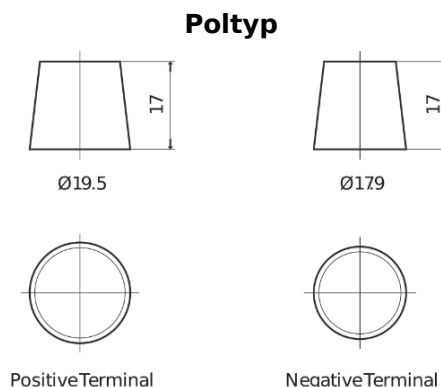

Produktübersicht

Batterien für Autos

EFB EL954

Type	EL954
Technology	EFB
EAN/GTIN	3661024036733
Spannung	12 V
Kapazität	95.0 Ah
Kaltstartwert	800 A
Länge	306 mm
Breite	173 mm
Höhe	222 mm
Kastengröße	D31
Schaltung	ETN 0
Poltyp	EN taper post
Bodenleiste	Korean B1
Gewicht (Änderungen vorbehalten)	21.80 kg