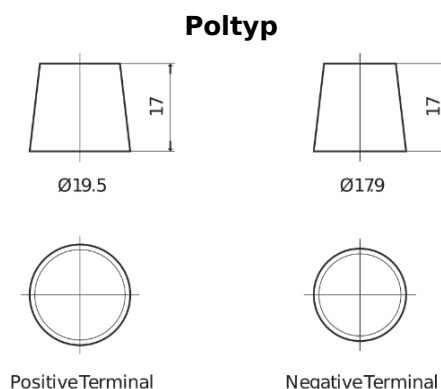

**Produktübersicht**

Batterien für Autos

**EFB EL954**

Type	EL954
Technology	EFB
EAN/GTIN	3661024036733
Spannung	12 V
Kapazität	95.0 Ah
Kaltstartwert	800 A
Länge	306 mm
Breite	173 mm
Höhe	222 mm
Kastengröße	D31
Schaltung	ETN 0
Poltyp	EN taper post
Bodenleiste	Korean B1
Gewicht (Änderungen vorbehalten)	21.80 kg