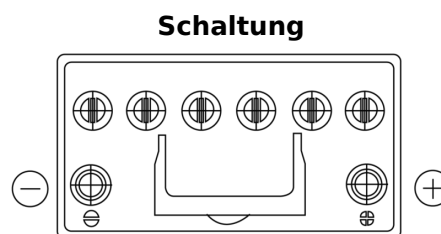

Produktübersicht

Batterien für Autos

EFB EL954

Type	EL954
Technology	EFB
EAN/GTIN	3661024036733
Spannung	12 V
Kapazität	95.0 Ah
Kaltstartwert	800 A
Länge	306 mm
Breite	173 mm
Höhe	222 mm
Kastengröße	D31
Schaltung	ETN 0
Poltyp	EN taper post
Bodenleiste	Korean B1
Gewicht (Änderungen vorbehalten)	21.80 kg