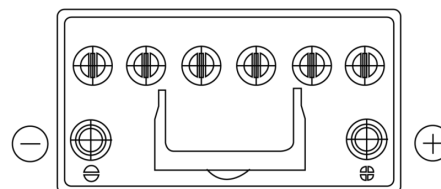

**Produktübersicht**

Batterien für Autos

**EFB EL954**

Type	EL954
Technology	EFB
EAN/GTIN	3661024036733
Spannung	12 V
Kapazität	95.0 Ah
Kaltstartwert	800 A
Länge	306 mm
Breite	173 mm
Höhe	222 mm
Kastengröße	D31
Schaltung	ETN 0
Poltyp	EN taper post
Bodenleiste	Korean B1
Gewicht (Änderungen vorbehalten)	21.80 kg

**Schaltung**

**Poltyp**

Positive Terminal

Negative Terminal

**Bodenleiste**

Design, Merkmale und Spezifikationen können ohne vorherige Ankündigung geändert werden. Wir lehnen jede ausdrückliche oder stillschweigende Zusicherung oder Gewährleistung in Bezug auf die Daten oder Empfehlungen ab und haften in keinem Fall für Verluste oder Schäden, die angeblich daraus entstanden sind. Einige Produkte sind möglicherweise nicht auf Ihrem lokalen Markt erhältlich.