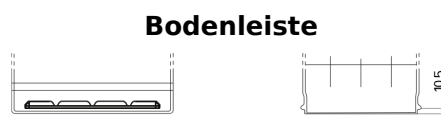

**Produktübersicht**

Batterien für Autos

**EFB EL954**

Type	EL954
Technology	EFB
EAN/GTIN	3661024036733
Spannung	12 V
Kapazität	95.0 Ah
Kaltstartwert	800 A
Länge	306 mm
Breite	173 mm
Höhe	222 mm
Kastengröße	D31
Schaltung	ETN 0
Poltyp	EN taper post
Bodenleiste	Korean B1
Gewicht (Änderungen vorbehalten)	21.80 kg