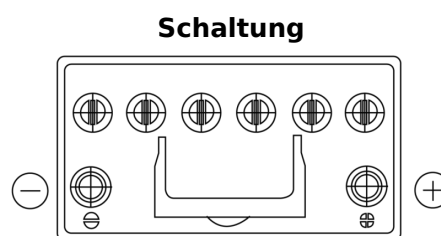

**Produktübersicht**

Batterien für Autos

**EFB EL954**

Type	EL954
Technology	EFB
EAN/GTIN	3661024036733
Spannung	12 V
Kapazität	95.0 Ah
Kaltstartwert	800 A
Länge	306 mm
Breite	173 mm
Höhe	222 mm
Kastengröße	D31
Schaltung	ETN 0
Poltyp	EN taper post
Bodenleiste	Korean B1
Gewicht (Änderungen vorbehalten)	21.80 kg