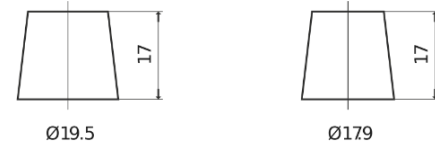

Produktübersicht

Batterien für Autos

EFB EL754

Type	EL754
Technology	EFB
EAN/GTIN	3661024037631
Spannung	12 V
Kapazität	75.0 Ah
Kaltstartwert	750 A
Länge	260 mm
Breite	173 mm
Höhe	222 mm
Kastengröße	D26
Schaltung	ETN 0
Poltyp	EN taper post
Bodenleiste	B0
Gewicht (Änderungen vorbehalten)	19.00 kg

Schaltung

Poltyp

Bodenleiste

Design, Merkmale und Spezifikationen können ohne vorherige Ankündigung geändert werden. Wir lehnen jede ausdrückliche oder stillschweigende Zusicherung oder Gewährleistung in Bezug auf die Daten oder Empfehlungen ab und haften in keinem Fall für Verluste oder Schäden, die angeblich daraus entstanden sind. Einige Produkte sind möglicherweise nicht auf Ihrem lokalen Markt erhältlich.