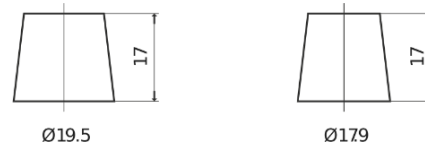

Produktübersicht

Batterien für Autos

EFB EL754

Type	EL754
Technology	EFB
EAN/GTIN	3661024037631
Spannung	12 V
Kapazität	75.0 Ah
Kaltstartwert	750 A
Länge	260 mm
Breite	173 mm
Höhe	222 mm
Kastengröße	D26
Schaltung	ETN 0
Poltyp	EN taper post
Bodenleiste	B0
Gewicht (Änderungen vorbehalten)	19.00 kg

Schaltung

Poltyp

Bodenleiste

Design, Merkmale und Spezifikationen können ohne vorherige Ankündigung geändert werden. Wir lehnen jede ausdrückliche oder stillschweigende Zusicherung oder Gewährleistung in Bezug auf die Daten oder Empfehlungen ab und haften in keinem Fall für Verluste oder Schäden, die angeblich daraus entstanden sind. Einige Produkte sind möglicherweise nicht auf Ihrem lokalen Markt erhältlich.