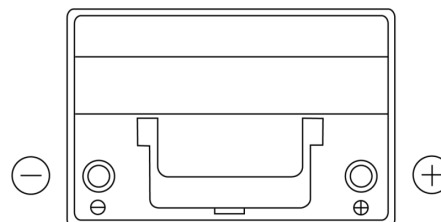

Produktübersicht

Batterien für Autos

EFB EL754

Type	EL754
Technology	EFB
EAN/GTIN	3661024037631
Spannung	12 V
Kapazität	75.0 Ah
Kaltstartwert	750 A
Länge	260 mm
Breite	173 mm
Höhe	222 mm
Kastengröße	D26
Schaltung	ETN 0
Poltyp	EN taper post
Bodenleiste	B0
Gewicht (Änderungen vorbehalten)	19.00 kg

Schaltung

Poltyp

PositiveTerminal

NegativeTerminal

Bodenleiste

Design, Merkmale und Spezifikationen können ohne vorherige Ankündigung geändert werden. Wir lehnen jede ausdrückliche oder stillschweigende Zusicherung oder Gewährleistung in Bezug auf die Daten oder Empfehlungen ab und haften in keinem Fall für Verluste oder Schäden, die angeblich daraus entstanden sind. Einige Produkte sind möglicherweise nicht auf Ihrem lokalen Markt erhältlich.