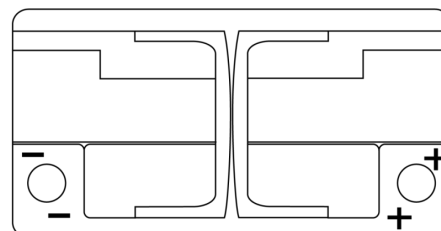

**Produktübersicht**

Batterien für Autos

**EFB EL752**

Type	EL752
Technology	EFB
EAN/GTIN	3661024036559
Spannung	12 V
Kapazität	75.0 Ah
Kaltstartwert	730 A
Länge	315 mm
Breite	175 mm
Höhe	175 mm
Kastengröße	LB4
Schaltung	ETN 0
Poltyp	EN taper post
Bodenleiste	B13
Gewicht (Änderungen vorbehalten)	18.60 kg

**Schaltung**

**Poltyp**

Positive Terminal

Negative Terminal

**Bodenleiste**

Design, Merkmale und Spezifikationen können ohne vorherige Ankündigung geändert werden. Wir lehnen jede ausdrückliche oder stillschweigende Zusicherung oder Gewährleistung in Bezug auf die Daten oder Empfehlungen ab und haften in keinem Fall für Verluste oder Schäden, die angeblich daraus entstanden sind. Einige Produkte sind möglicherweise nicht auf Ihrem lokalen Markt erhältlich.