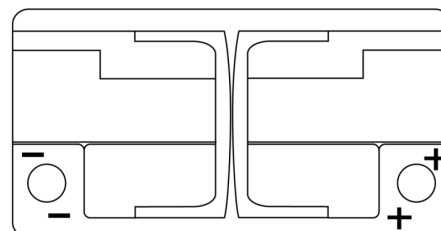

Produktübersicht

Batterien für Autos

EFB EL752

Type	EL752
Technology	EFB
EAN/GTIN	3661024036559
Spannung	12 V
Kapazität	75.0 Ah
Kaltstartwert	730 A
Länge	315 mm
Breite	175 mm
Höhe	175 mm
Kastengröße	LB4
Schaltung	ETN 0
Poltyp	EN taper post
Bodenleiste	B13
Gewicht (Änderungen vorbehalten)	18.60 kg

Schaltung

Poltyp

Positive Terminal

Negative Terminal

Bodenleiste

Design, Merkmale und Spezifikationen können ohne vorherige Ankündigung geändert werden. Wir lehnen jede ausdrückliche oder stillschweigende Zusicherung oder Gewährleistung in Bezug auf die Daten oder Empfehlungen ab und haften in keinem Fall für Verluste oder Schäden, die angeblich daraus entstanden sind. Einige Produkte sind möglicherweise nicht auf Ihrem lokalen Markt erhältlich.