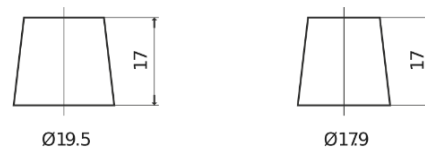

Poltyp

Positive Terminal

Negative Terminal