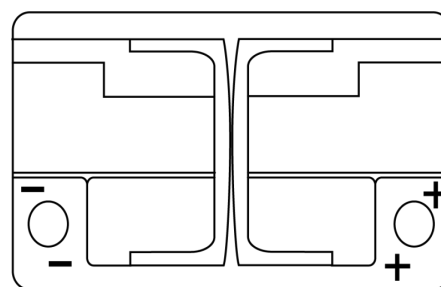

Produktübersicht

Batterien für Autos

EFB EL700

Type	EL700
Technology	EFB
EAN/GTIN	3661024035699
Spannung	12 V
Kapazität	70.0 Ah
Kaltstartwert	760 A
Länge	278 mm
Breite	175 mm
Höhe	190 mm
Kastengröße	L03
Schaltung	ETN 0
Poltyp	EN taper post
Bodenleiste	B13
Gewicht (Änderungen vorbehalten)	19.30 kg

Schaltung

Poltyp

Positive Terminal

Negative Terminal

Bodenleiste

Design, Merkmale und Spezifikationen können ohne vorherige Ankündigung geändert werden. Wir lehnen jede ausdrückliche oder stillschweigende Zusicherung oder Gewährleistung in Bezug auf die Daten oder Empfehlungen ab und haften in keinem Fall für Verluste oder Schäden, die angeblich daraus entstanden sind. Einige Produkte sind möglicherweise nicht auf Ihrem lokalen Markt erhältlich.