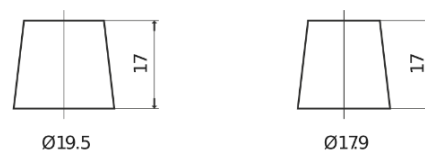

Produktübersicht

Batterien für Autos

EFB EL700

Type	EL700
Technology	EFB
EAN/GTIN	3661024035699
Spannung	12 V
Kapazität	70.0 Ah
Kaltstartwert	760 A
Länge	278 mm
Breite	175 mm
Höhe	190 mm
Kastengröße	L03
Schaltung	ETN 0
Poltyp	EN taper post
Bodenleiste	B13
Gewicht (Änderungen vorbehalten)	19.30 kg

Schaltung

Poltyp

Bodenleiste

Design, Merkmale und Spezifikationen können ohne vorherige Ankündigung geändert werden. Wir lehnen jede ausdrückliche oder stillschweigende Zusicherung oder Gewährleistung in Bezug auf die Daten oder Empfehlungen ab und haften in keinem Fall für Verluste oder Schäden, die angeblich daraus entstanden sind. Einige Produkte sind möglicherweise nicht auf Ihrem lokalen Markt erhältlich.