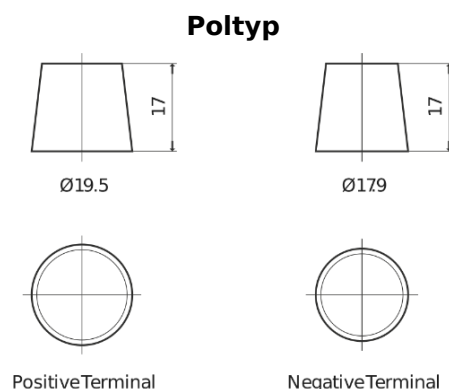

Produktübersicht

Batterien für Autos

EFB EL605

Type	EL605
Technology	EFB
EAN/GTIN	3661024036726
Spannung	12 V
Kapazität	60.0 Ah
Kaltstartwert	520 A
Länge	230 mm
Breite	173 mm
Höhe	222 mm
Kastengröße	D23
Schaltung	ETN 1
Poltyp	EN taper post
Bodenleiste	B0
Gewicht (Änderungen vorbehalten)	15.80 kg