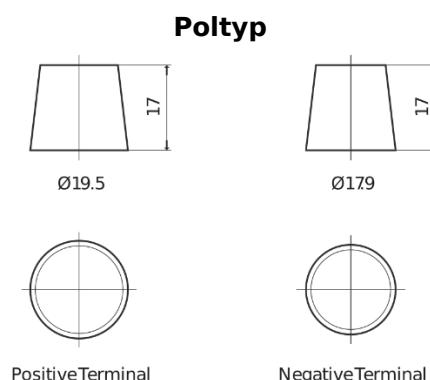

Produktübersicht

Batterien für Lastkraftwagen, Busse, Bauwesen, Landwirtschaft

StartPRO EG1406

Type	EG1406
Technology	Flooded
EAN/GTIN	3661024035491
Spannung	12 V
Kapazität	140 Ah
Kaltstartwert	800 A
Länge	510 mm
Breite	175 mm
Höhe	225 mm
Kastengröße	D08
Schaltung	ETN 4
Poltyp	EN taper post
Bodenleiste	B3
Gewicht (Änderungen vorbehalten)	33.50 kg