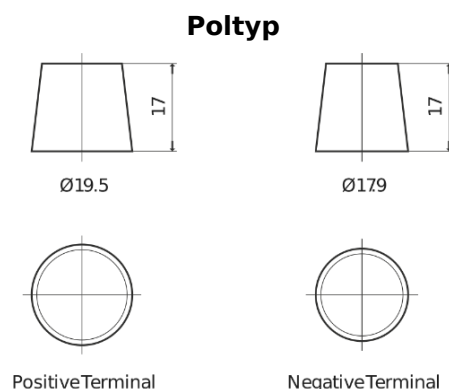

Produktübersicht

Batterien für Autos

EFB EL605

| | |
|----------------------------------|---------------|
| Type | EL605 |
| Technology | EFB |
| EAN/GTIN | 3661024036726 |
| Spannung | 12 V |
| Kapazität | 60.0 Ah |
| Kaltstartwert | 520 A |
| Länge | 230 mm |
| Breite | 173 mm |
| Höhe | 222 mm |
| Kastengröße | D23 |
| Schaltung | ETN 1 |
| Poltyp | EN taper post |
| Bodenleiste | B0 |
| Gewicht (Änderungen vorbehalten) | 15.80 kg |