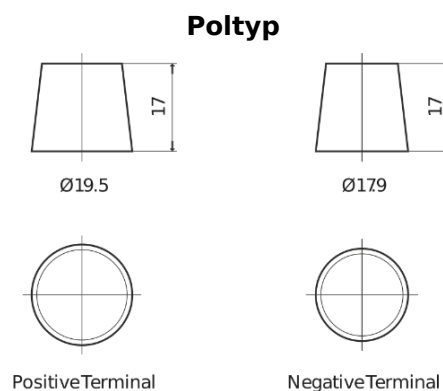

Produktübersicht

Batterien für Autos

EFB EL605

Type	EL605
Technology	EFB
EAN/GTIN	3661024036726
Spannung	12 V
Kapazität	60.0 Ah
Kaltstartwert	520 A
Länge	230 mm
Breite	173 mm
Höhe	222 mm
Kastengröße	D23
Schaltung	ETN 1
Poltyp	EN taper post
Bodenleiste	B0
Gewicht (Änderungen vorbehalten)	15.80 kg