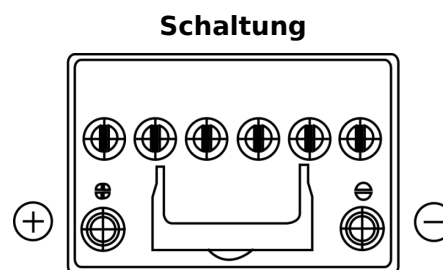

Produktübersicht

Batterien für Autos

EFB EL605

Type	EL605
Technology	EFB
EAN/GTIN	3661024036726
Spannung	12 V
Kapazität	60.0 Ah
Kaltstartwert	520 A
Länge	230 mm
Breite	173 mm
Höhe	222 mm
Kastengröße	D23
Schaltung	ETN 1
Poltyp	EN taper post
Bodenleiste	B0
Gewicht (Änderungen vorbehalten)	15.80 kg