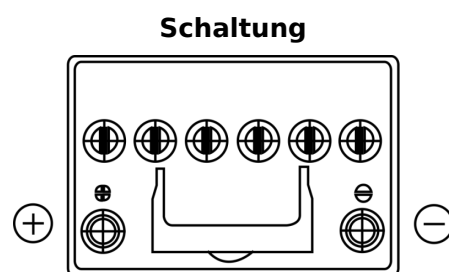

Produktübersicht

Batterien für Autos

EFB EL605

| | |
|----------------------------------|---------------|
| Type | EL605 |
| Technology | EFB |
| EAN/GTIN | 3661024036726 |
| Spannung | 12 V |
| Kapazität | 60.0 Ah |
| Kaltstartwert | 520 A |
| Länge | 230 mm |
| Breite | 173 mm |
| Höhe | 222 mm |
| Kastengröße | D23 |
| Schaltung | ETN 1 |
| Poltyp | EN taper post |
| Bodenleiste | B0 |
| Gewicht (Änderungen vorbehalten) | 15.80 kg |