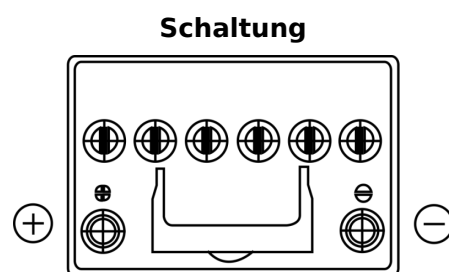

Produktübersicht

Batterien für Autos

EFB EL605

Type	EL605
Technology	EFB
EAN/GTIN	3661024036726
Spannung	12 V
Kapazität	60.0 Ah
Kaltstartwert	520 A
Länge	230 mm
Breite	173 mm
Höhe	222 mm
Kastengröße	D23
Schaltung	ETN 1
Poltyp	EN taper post
Bodenleiste	B0
Gewicht (Änderungen vorbehalten)	15.80 kg