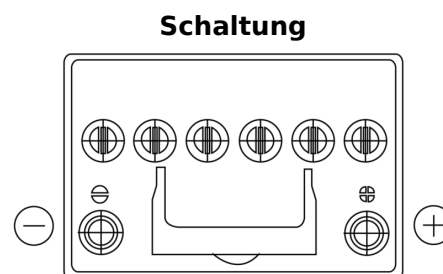

**Produktübersicht**

Batterien für Autos

**EFB EL604**

Type	EL604
Technology	EFB
EAN/GTIN	3661024036566
Spannung	12 V
Kapazität	60.0 Ah
Kaltstartwert	520 A
Länge	230 mm
Breite	173 mm
Höhe	222 mm
Kastengröße	D23
Schaltung	ETN 0
Poltyp	EN taper post
Bodenleiste	B0
Gewicht (Änderungen vorbehalten)	15.80 kg