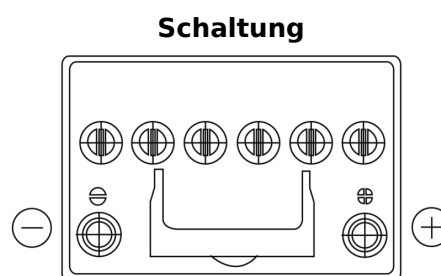

Produktübersicht

Batterien für Autos

EFB EL604

| | |
|----------------------------------|---------------|
| Type | EL604 |
| Technology | EFB |
| EAN/GTIN | 3661024036566 |
| Spannung | 12 V |
| Kapazität | 60.0 Ah |
| Kaltstartwert | 520 A |
| Länge | 230 mm |
| Breite | 173 mm |
| Höhe | 222 mm |
| Kastengröße | D23 |
| Schaltung | ETN 0 |
| Poltyp | EN taper post |
| Bodenleiste | B0 |
| Gewicht (Änderungen vorbehalten) | 15.80 kg |