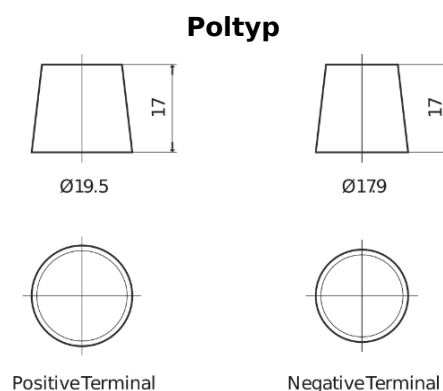

**Produktübersicht**

Batterien für Autos

**EFB EL604**

Type	EL604
Technology	EFB
EAN/GTIN	3661024036566
Spannung	12 V
Kapazität	60.0 Ah
Kaltstartwert	520 A
Länge	230 mm
Breite	173 mm
Höhe	222 mm
Kastengröße	D23
Schaltung	ETN 0
Poltyp	EN taper post
Bodenleiste	B0
Gewicht (Änderungen vorbehalten)	15.80 kg