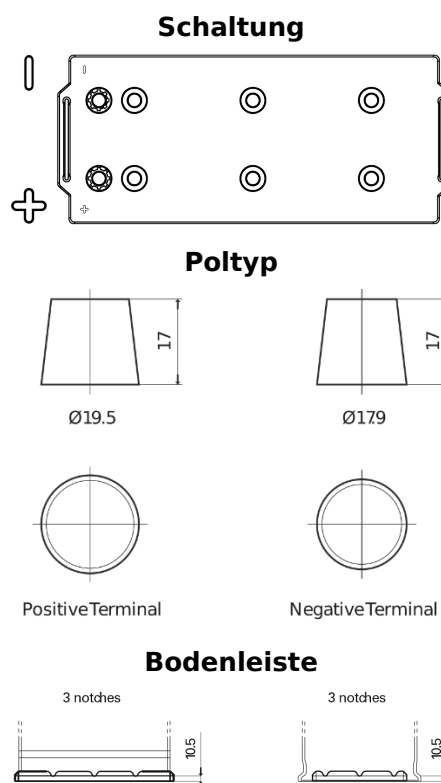

Produktübersicht

Batterien für Lastkraftwagen, Busse, Bauwesen, Landwirtschaft

StartPRO DG1406

Type	DG1406
Technology	Flooded
EAN/GTIN	3661024025492
Spannung	12 V
Kapazität	140 Ah
Kaltstartwert	800 A
Länge	510 mm
Breite	175 mm
Höhe	225 mm
Kastengröße	D08
Schaltung	ETN 4
Poltyp	EN taper post
Bodenleiste	B3
Gewicht (Änderungen vorbehalten)	33.50 kg