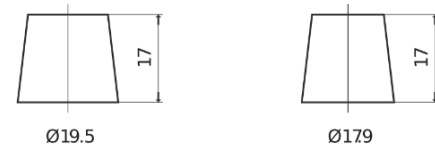

Produktübersicht

Batterien für Autos

EFB EL600

Type	EL600
Technology	EFB
EAN/GTIN	3661024035682
Spannung	12 V
Kapazität	60.0 Ah
Kaltstartwert	640 A
Länge	242 mm
Breite	175 mm
Höhe	190 mm
Kastengröße	L02
Schaltung	ETN 0
Poltyp	EN taper post
Bodenleiste	B13
Gewicht (Änderungen vorbehalten)	17.00 kg

Schaltung

Poltyp

Bodenleiste

Design, Merkmale und Spezifikationen können ohne vorherige Ankündigung geändert werden. Wir lehnen jede ausdrückliche oder stillschweigende Zusicherung oder Gewährleistung in Bezug auf die Daten oder Empfehlungen ab und haften in keinem Fall für Verluste oder Schäden, die angeblich daraus entstanden sind. Einige Produkte sind möglicherweise nicht auf Ihrem lokalen Markt erhältlich.