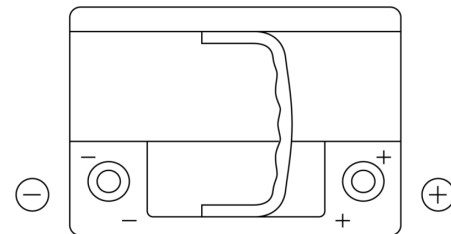

Produktübersicht

Batterien für Autos

EFB EL600

Type	EL600
Technology	EFB
EAN/GTIN	3661024035682
Spannung	12 V
Kapazität	60.0 Ah
Kaltstartwert	640 A
Länge	242 mm
Breite	175 mm
Höhe	190 mm
Kastengröße	L02
Schaltung	ETN 0
Poltyp	EN taper post
Bodenleiste	B13
Gewicht (Änderungen vorbehalten)	17.00 kg

Schaltung

Poltyp

Positive Terminal

Negative Terminal

Bodenleiste

Design, Merkmale und Spezifikationen können ohne vorherige Ankündigung geändert werden. Wir lehnen jede ausdrückliche oder stillschweigende Zusicherung oder Gewährleistung in Bezug auf die Daten oder Empfehlungen ab und haften in keinem Fall für Verluste oder Schäden, die angeblich daraus entstanden sind. Einige Produkte sind möglicherweise nicht auf Ihrem lokalen Markt erhältlich.