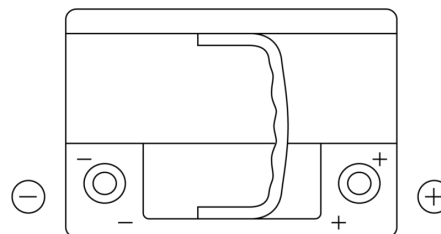

Produktübersicht

Batterien für Autos

EFB EL600

Type	EL600
Technology	EFB
EAN/GTIN	3661024035682
Spannung	12 V
Kapazität	60.0 Ah
Kaltstartwert	640 A
Länge	242 mm
Breite	175 mm
Höhe	190 mm
Kastengröße	L02
Schaltung	ETN 0
Poltyp	EN taper post
Bodenleiste	B13
Gewicht (Änderungen vorbehalten)	17.00 kg

Schaltung

Poltyp

Positive Terminal

Negative Terminal

Bodenleiste

Design, Merkmale und Spezifikationen können ohne vorherige Ankündigung geändert werden. Wir lehnen jede ausdrückliche oder stillschweigende Zusicherung oder Gewährleistung in Bezug auf die Daten oder Empfehlungen ab und haften in keinem Fall für Verluste oder Schäden, die angeblich daraus entstanden sind. Einige Produkte sind möglicherweise nicht auf Ihrem lokalen Markt erhältlich.