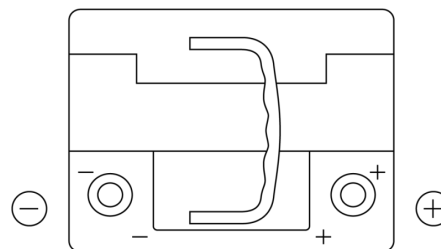

Produktübersicht

Batterien für Autos

EFB EL550

Type	EL550
Technology	EFB
EAN/GTIN	3661024036757
Spannung	12 V
Kapazität	55.0 Ah
Kaltstartwert	540 A
Länge	207 mm
Breite	175 mm
Höhe	190 mm
Kastengröße	L01
Schaltung	ETN 0
Poltyp	EN taper post
Bodenleiste	B13
Gewicht (Änderungen vorbehalten)	14.10 kg

Schaltung

Poltyp

Positive Terminal

Negative Terminal

Bodenleiste

Design, Merkmale und Spezifikationen können ohne vorherige Ankündigung geändert werden. Wir lehnen jede ausdrückliche oder stillschweigende Zusicherung oder Gewährleistung in Bezug auf die Daten oder Empfehlungen ab und haften in keinem Fall für Verluste oder Schäden, die angeblich daraus entstanden sind. Einige Produkte sind möglicherweise nicht auf Ihrem lokalen Markt erhältlich.