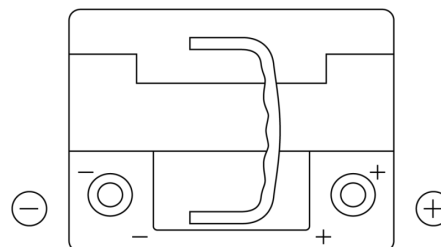

Produktübersicht

Batterien für Autos

EFB EL550

Type	EL550
Technology	EFB
EAN/GTIN	3661024036757
Spannung	12 V
Kapazität	55.0 Ah
Kaltstartwert	540 A
Länge	207 mm
Breite	175 mm
Höhe	190 mm
Kastengröße	L01
Schaltung	ETN 0
Poltyp	EN taper post
Bodenleiste	B13
Gewicht (Änderungen vorbehalten)	14.10 kg

Schaltung

Poltyp

Positive Terminal

Negative Terminal

Bodenleiste

Design, Merkmale und Spezifikationen können ohne vorherige Ankündigung geändert werden. Wir lehnen jede ausdrückliche oder stillschweigende Zusicherung oder Gewährleistung in Bezug auf die Daten oder Empfehlungen ab und haften in keinem Fall für Verluste oder Schäden, die angeblich daraus entstanden sind. Einige Produkte sind möglicherweise nicht auf Ihrem lokalen Markt erhältlich.