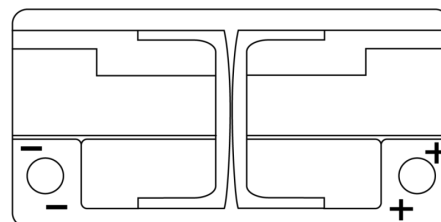

Produktübersicht

Batterien für Autos

EFB EL1000

Type	EL1000
Technology	EFB
EAN/GTIN	3661024037389
Spannung	12 V
Kapazität	100.0 Ah
Kaltstartwert	900 A
Länge	353 mm
Breite	175 mm
Höhe	190 mm
Kastengröße	L05
Schaltung	ETN 0
Poltyp	EN taper post
Bodenleiste	B13
Gewicht (Änderungen vorbehalten)	25.50 kg

Schaltung

Poltyp

PositiveTerminal

NegativeTerminal

Bodenleiste

Design, Merkmale und Spezifikationen können ohne vorherige Ankündigung geändert werden. Wir lehnen jede ausdrückliche oder stillschweigende Zusicherung oder Gewährleistung in Bezug auf die Daten oder Empfehlungen ab und haften in keinem Fall für Verluste oder Schäden, die angeblich daraus entstanden sind. Einige Produkte sind möglicherweise nicht auf Ihrem lokalen Markt erhältlich.