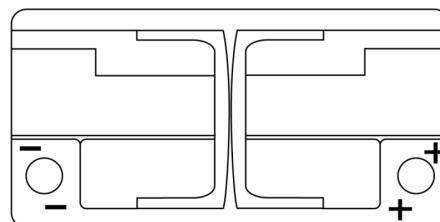

Produktübersicht

Batterien für Autos

AGM EK960

Type	EK960
Technology	AGM
EAN/GTIN	3661024037921
Spannung	12 V
Kapazität	96.0 Ah
Kaltstartwert	850 A
Länge	353 mm
Breite	175 mm
Höhe	190 mm
Kastengröße	L05
Schaltung	ETN 0
Poltyp	EN taper post
Bodenleiste	B13
Gewicht (Änderungen vorbehalten)	26.10 kg

Schaltung

Poltyp

PositiveTerminal

NegativeTerminal

Bodenleiste

Design, Merkmale und Spezifikationen können ohne vorherige Ankündigung geändert werden. Wir lehnen jede ausdrückliche oder stillschweigende Zusicherung oder Gewährleistung in Bezug auf die Daten oder Empfehlungen ab und haften in keinem Fall für Verluste oder Schäden, die angeblich daraus entstanden sind. Einige Produkte sind möglicherweise nicht auf Ihrem lokalen Markt erhältlich.