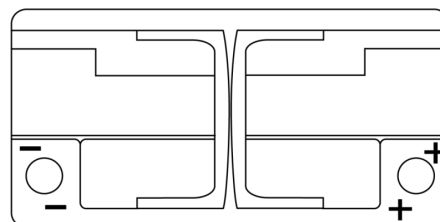

**Produktübersicht**

Batterien für Autos

**AGM EK960**

Type	EK960
Technology	AGM
EAN/GTIN	3661024037921
Spannung	12 V
Kapazität	96.0 Ah
Kaltstartwert	850 A
Länge	353 mm
Breite	175 mm
Höhe	190 mm
Kastengröße	L05
Schaltung	ETN 0
Poltyp	EN taper post
Bodenleiste	B13
Gewicht (Änderungen vorbehalten)	26.10 kg

**Schaltung**

**Poltyp**

PositiveTerminal

NegativeTerminal

**Bodenleiste**

Design, Merkmale und Spezifikationen können ohne vorherige Ankündigung geändert werden. Wir lehnen jede ausdrückliche oder stillschweigende Zusicherung oder Gewährleistung in Bezug auf die Daten oder Empfehlungen ab und haften in keinem Fall für Verluste oder Schäden, die angeblich daraus entstanden sind. Einige Produkte sind möglicherweise nicht auf Ihrem lokalen Markt erhältlich.