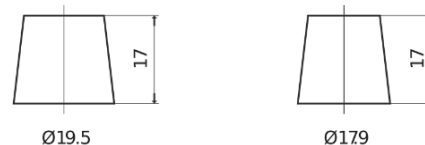

Produktübersicht

Batterien für Autos

AGM EK960

Type	EK960
Technology	AGM
EAN/GTIN	3661024037921
Spannung	12 V
Kapazität	96.0 Ah
Kaltstartwert	850 A
Länge	353 mm
Breite	175 mm
Höhe	190 mm
Kastengröße	L05
Schaltung	ETN 0
Poltyp	EN taper post
Bodenleiste	B13
Gewicht (Änderungen vorbehalten)	26.10 kg

Schaltung

Poltyp

Bodenleiste

Design, Merkmale und Spezifikationen können ohne vorherige Ankündigung geändert werden. Wir lehnen jede ausdrückliche oder stillschweigende Zusicherung oder Gewährleistung in Bezug auf die Daten oder Empfehlungen ab und haften in keinem Fall für Verluste oder Schäden, die angeblich daraus entstanden sind. Einige Produkte sind möglicherweise nicht auf Ihrem lokalen Markt erhältlich.