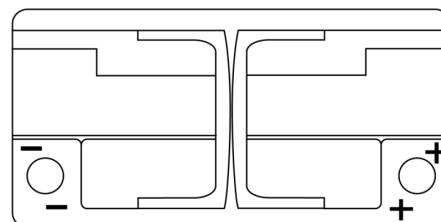

Produktübersicht

Batterien für Autos

AGM EK950

Type	EK950
Technology	AGM
EAN/GTIN	3661024035743
Spannung	12 V
Kapazität	95.0 Ah
Kaltstartwert	850 A
Länge	353 mm
Breite	175 mm
Höhe	190 mm
Kastengröße	L05
Schaltung	ETN 0
Poltyp	EN taper post
Bodenleiste	B13
Gewicht (Änderungen vorbehalten)	26.10 kg

Schaltung

Poltyp

PositiveTerminal

NegativeTerminal

Bodenleiste

Design, Merkmale und Spezifikationen können ohne vorherige Ankündigung geändert werden. Wir lehnen jede ausdrückliche oder stillschweigende Zusicherung oder Gewährleistung in Bezug auf die Daten oder Empfehlungen ab und haften in keinem Fall für Verluste oder Schäden, die angeblich daraus entstanden sind. Einige Produkte sind möglicherweise nicht auf Ihrem lokalen Markt erhältlich.