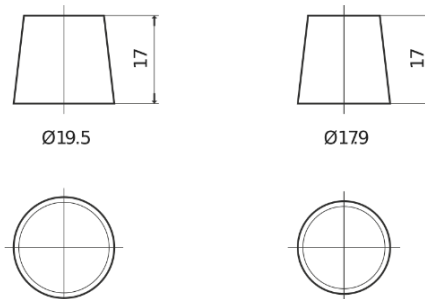

Produktübersicht

Batterien für Autos

AGM EK950

Type	EK950
Technology	AGM
EAN/GTIN	3661024035743
Spannung	12 V
Kapazität	95.0 Ah
Kaltstartwert	850 A
Länge	353 mm
Breite	175 mm
Höhe	190 mm
Kastengröße	L05
Schaltung	ETN 0
Poltyp	EN taper post
Bodenleiste	B13
Gewicht (Änderungen vorbehalten)	26.10 kg

Schaltung

Poltyp

PositiveTerminal

NegativeTerminal

Bodenleiste

Design, Merkmale und Spezifikationen können ohne vorherige Ankündigung geändert werden. Wir lehnen jede ausdrückliche oder stillschweigende Zusicherung oder Gewährleistung in Bezug auf die Daten oder Empfehlungen ab und haften in keinem Fall für Verluste oder Schäden, die angeblich daraus entstanden sind. Einige Produkte sind möglicherweise nicht auf Ihrem lokalen Markt erhältlich.