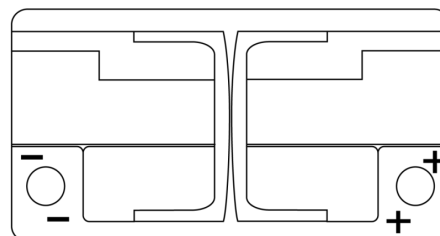

Produktübersicht

Batterien für Autos

AGM EK800

Type	EK800
Technology	AGM
EAN/GTIN	3661024035729
Spannung	12 V
Kapazität	80.0 Ah
Kaltstartwert	800 A
Länge	315 mm
Breite	175 mm
Höhe	190 mm
Kastengröße	L04
Schaltung	ETN 0
Poltyp	EN taper post
Bodenleiste	B13
Gewicht (Änderungen vorbehalten)	23.30 kg

Schaltung

Poltyp

Bodenleiste

Design, Merkmale und Spezifikationen können ohne vorherige Ankündigung geändert werden. Wir lehnen jede ausdrückliche oder stillschweigende Zusicherung oder Gewährleistung in Bezug auf die Daten oder Empfehlungen ab und haften in keinem Fall für Verluste oder Schäden, die angeblich daraus entstanden sind. Einige Produkte sind möglicherweise nicht auf Ihrem lokalen Markt erhältlich.