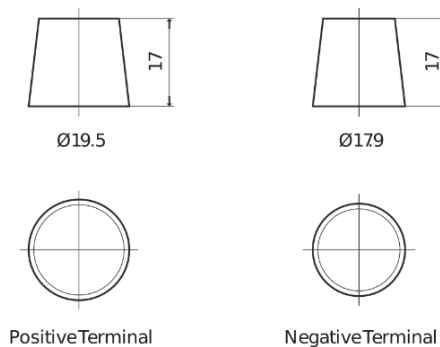

Poltyp

Bodenleiste

Design, Merkmale und Spezifikationen können ohne vorherige Ankündigung geändert werden. Wir lehnen jede ausdrückliche oder stillschweigende Zusicherung oder Gewährleistung in Bezug auf die Daten oder Empfehlungen ab und haften in keinem Fall für Verluste oder Schäden, die angeblich daraus entstanden sind. Einige Produkte sind möglicherweise nicht auf Ihrem lokalen Markt erhältlich.