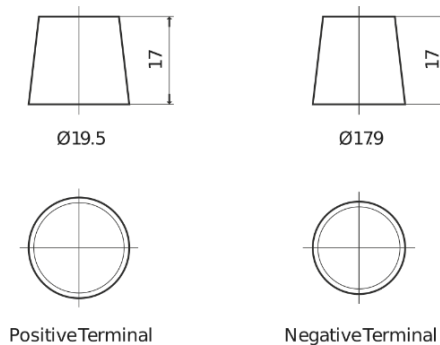

Poltyp

Bodenleiste

Design, Merkmale und Spezifikationen können ohne vorherige Ankündigung geändert werden. Wir lehnen jede ausdrückliche oder stillschweigende Zusicherung oder Gewährleistung in Bezug auf die Daten oder Empfehlungen ab und haften in keinem Fall für Verluste oder Schäden, die angeblich daraus entstanden sind. Einige Produkte sind möglicherweise nicht auf Ihrem lokalen Markt erhältlich.