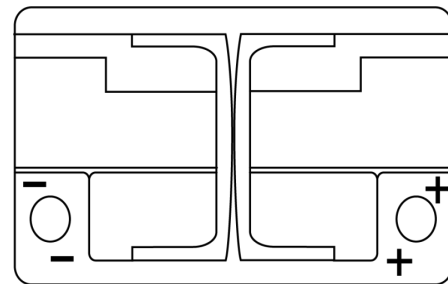

**Produktübersicht**

Batterien für Autos

**AGM EK720**

Type	EK720
Technology	AGM
EAN/GTIN	3661024037907
Spannung	12 V
Kapazität	72.0 Ah
Kaltstartwert	760 A
Länge	278 mm
Breite	175 mm
Höhe	190 mm
Kastengröße	L03
Schaltung	ETN 0
Poltyp	EN taper post
Bodenleiste	B13
Gewicht (Änderungen vorbehalten)	20.60 kg

**Schaltung**

**Poltyp**

Positive Terminal

Negative Terminal

**Bodenleiste**

Design, Merkmale und Spezifikationen können ohne vorherige Ankündigung geändert werden. Wir lehnen jede ausdrückliche oder stillschweigende Zusicherung oder Gewährleistung in Bezug auf die Daten oder Empfehlungen ab und haften in keinem Fall für Verluste oder Schäden, die angeblich daraus entstanden sind. Einige Produkte sind möglicherweise nicht auf Ihrem lokalen Markt erhältlich.