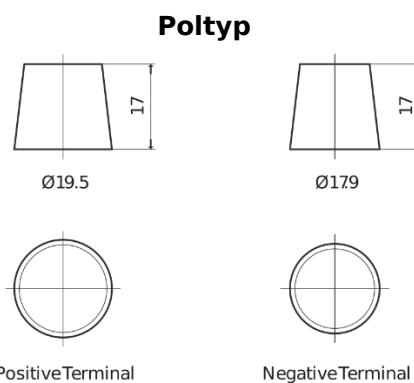

Produktübersicht

Batterien für Lastkraftwagen, Busse, Bauwesen, Landwirtschaft

PowerPRO Agri&Construction EJ2353

Type	EJ2353
Technology	Flooded
EAN/GTIN	3661024036924
Spannung	12 V
Kapazität	235 Ah
Kaltstartwert	1450 A
Länge	518 mm
Breite	274 mm
Höhe	240 mm
Kastengröße	D06
Schaltung	ETN 3
Poltyp	EN taper post
Bodenleiste	B0
Gewicht (Änderungen vorbehalten)	59.70 kg