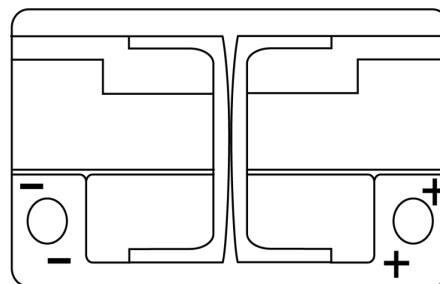

Produktübersicht

Batterien für Autos

AGM EK720

Type	EK720
Technology	AGM
EAN/GTIN	3661024037907
Spannung	12 V
Kapazität	72.0 Ah
Kaltstartwert	760 A
Länge	278 mm
Breite	175 mm
Höhe	190 mm
Kastengröße	L03
Schaltung	ETN 0
Poltyp	EN taper post
Bodenleiste	B13
Gewicht (Änderungen vorbehalten)	20.60 kg

Schaltung

Poltyp

Positive Terminal

Negative Terminal

Bodenleiste

Design, Merkmale und Spezifikationen können ohne vorherige Ankündigung geändert werden. Wir lehnen jede ausdrückliche oder stillschweigende Zusicherung oder Gewährleistung in Bezug auf die Daten oder Empfehlungen ab und haften in keinem Fall für Verluste oder Schäden, die angeblich daraus entstanden sind. Einige Produkte sind möglicherweise nicht auf Ihrem lokalen Markt erhältlich.