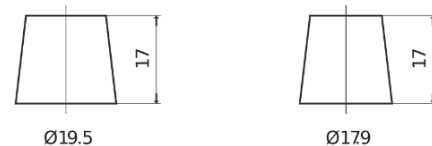

Produktübersicht

Batterien für Autos

AGM EK720

Type	EK720
Technology	AGM
EAN/GTIN	3661024037907
Spannung	12 V
Kapazität	72.0 Ah
Kaltstartwert	760 A
Länge	278 mm
Breite	175 mm
Höhe	190 mm
Kastengröße	L03
Schaltung	ETN 0
Poltyp	EN taper post
Bodenleiste	B13
Gewicht (Änderungen vorbehalten)	20.60 kg

Schaltung

Poltyp

Bodenleiste

Design, Merkmale und Spezifikationen können ohne vorherige Ankündigung geändert werden. Wir lehnen jede ausdrückliche oder stillschweigende Zusicherung oder Gewährleistung in Bezug auf die Daten oder Empfehlungen ab und haften in keinem Fall für Verluste oder Schäden, die angeblich daraus entstanden sind. Einige Produkte sind möglicherweise nicht auf Ihrem lokalen Markt erhältlich.