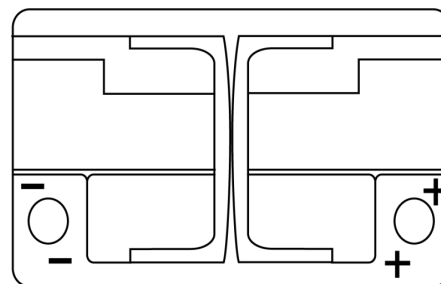

**Produktübersicht**

Batterien für Autos

**AGM EK720**

Type	EK720
Technology	AGM
EAN/GTIN	3661024037907
Spannung	12 V
Kapazität	72.0 Ah
Kaltstartwert	760 A
Länge	278 mm
Breite	175 mm
Höhe	190 mm
Kastengröße	L03
Schaltung	ETN 0
Poltyp	EN taper post
Bodenleiste	B13
Gewicht (Änderungen vorbehalten)	20.60 kg

**Schaltung**

**Poltyp**

Positive Terminal

Negative Terminal

**Bodenleiste**

Design, Merkmale und Spezifikationen können ohne vorherige Ankündigung geändert werden. Wir lehnen jede ausdrückliche oder stillschweigende Zusicherung oder Gewährleistung in Bezug auf die Daten oder Empfehlungen ab und haften in keinem Fall für Verluste oder Schäden, die angeblich daraus entstanden sind. Einige Produkte sind möglicherweise nicht auf Ihrem lokalen Markt erhältlich.