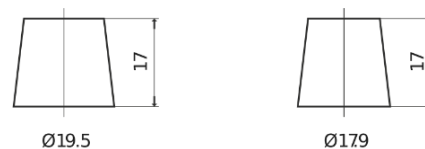

Produktübersicht

Batterien für Autos

AGM EK720

Type	EK720
Technology	AGM
EAN/GTIN	3661024037907
Spannung	12 V
Kapazität	72.0 Ah
Kaltstartwert	760 A
Länge	278 mm
Breite	175 mm
Höhe	190 mm
Kastengröße	L03
Schaltung	ETN 0
Poltyp	EN taper post
Bodenleiste	B13
Gewicht (Änderungen vorbehalten)	20.60 kg

Schaltung

Poltyp

Bodenleiste

Design, Merkmale und Spezifikationen können ohne vorherige Ankündigung geändert werden. Wir lehnen jede ausdrückliche oder stillschweigende Zusicherung oder Gewährleistung in Bezug auf die Daten oder Empfehlungen ab und haften in keinem Fall für Verluste oder Schäden, die angeblich daraus entstanden sind. Einige Produkte sind möglicherweise nicht auf Ihrem lokalen Markt erhältlich.