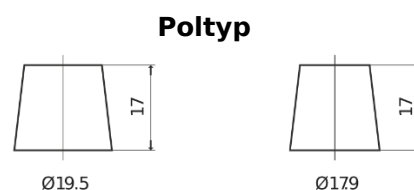

Produktübersicht

Batterien für Autos

Technica TB455

Type	TB455
Technology	Flooded
EAN/GTIN	3661024054386
Spannung	12 V
Kapazität	45 Ah
Kaltstartwert	330 A
Länge	237 mm
Breite	127 mm
Höhe	227 mm
Kastengröße	B24
Schaltung	ETN 1
Poltyp	EN taper post
Bodenleiste	B0
Gewicht (Änderungen vorbehalten)	11.40 kg