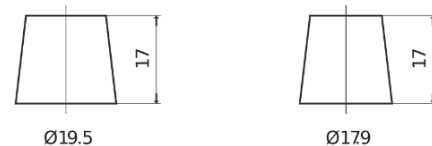

Produktübersicht

Batterien für Autos

AGM EK700

Type	EK700
Technology	AGM
EAN/GTIN	3661024035712
Spannung	12 V
Kapazität	70.0 Ah
Kaltstartwert	760 A
Länge	278 mm
Breite	175 mm
Höhe	190 mm
Kastengröße	L03
Schaltung	ETN 0
Poltyp	EN taper post
Bodenleiste	B13
Gewicht (Änderungen vorbehalten)	20.60 kg

Schaltung

Poltyp

Bodenleiste

Design, Merkmale und Spezifikationen können ohne vorherige Ankündigung geändert werden. Wir lehnen jede ausdrückliche oder stillschweigende Zusicherung oder Gewährleistung in Bezug auf die Daten oder Empfehlungen ab und haften in keinem Fall für Verluste oder Schäden, die angeblich daraus entstanden sind. Einige Produkte sind möglicherweise nicht auf Ihrem lokalen Markt erhältlich.