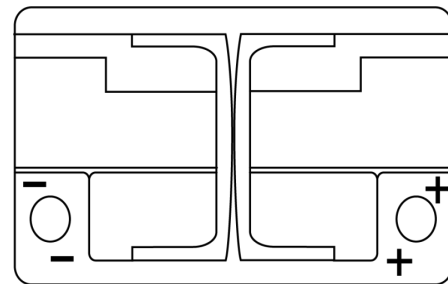

Produktübersicht

Batterien für Autos

AGM EK700

Type	EK700
Technology	AGM
EAN/GTIN	3661024035712
Spannung	12 V
Kapazität	70.0 Ah
Kaltstartwert	760 A
Länge	278 mm
Breite	175 mm
Höhe	190 mm
Kastengröße	L03
Schaltung	ETN 0
Poltyp	EN taper post
Bodenleiste	B13
Gewicht (Änderungen vorbehalten)	20.60 kg

Schaltung

Poltyp

Positive Terminal

Negative Terminal

Bodenleiste

Design, Merkmale und Spezifikationen können ohne vorherige Ankündigung geändert werden. Wir lehnen jede ausdrückliche oder stillschweigende Zusicherung oder Gewährleistung in Bezug auf die Daten oder Empfehlungen ab und haften in keinem Fall für Verluste oder Schäden, die angeblich daraus entstanden sind. Einige Produkte sind möglicherweise nicht auf Ihrem lokalen Markt erhältlich.