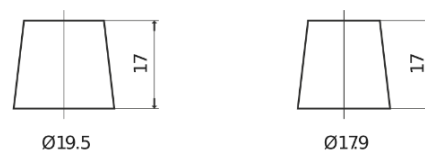

Produktübersicht

Batterien für Autos

AGM EK700

Type	EK700
Technology	AGM
EAN/GTIN	3661024035712
Spannung	12 V
Kapazität	70.0 Ah
Kaltstartwert	760 A
Länge	278 mm
Breite	175 mm
Höhe	190 mm
Kastengröße	L03
Schaltung	ETN 0
Poltyp	EN taper post
Bodenleiste	B13
Gewicht (Änderungen vorbehalten)	20.60 kg

Schaltung

Poltyp

Bodenleiste

Design, Merkmale und Spezifikationen können ohne vorherige Ankündigung geändert werden. Wir lehnen jede ausdrückliche oder stillschweigende Zusicherung oder Gewährleistung in Bezug auf die Daten oder Empfehlungen ab und haften in keinem Fall für Verluste oder Schäden, die angeblich daraus entstanden sind. Einige Produkte sind möglicherweise nicht auf Ihrem lokalen Markt erhältlich.