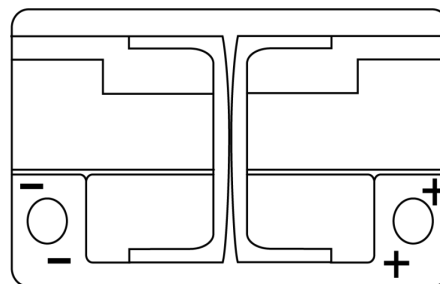

**Produktübersicht**

Batterien für Autos

**AGM EK700**

Type	EK700
Technology	AGM
EAN/GTIN	3661024035712
Spannung	12 V
Kapazität	70.0 Ah
Kaltstartwert	760 A
Länge	278 mm
Breite	175 mm
Höhe	190 mm
Kastengröße	L03
Schaltung	ETN 0
Poltyp	EN taper post
Bodenleiste	B13
Gewicht (Änderungen vorbehalten)	20.60 kg

**Schaltung**

**Poltyp**

Positive Terminal

Negative Terminal

**Bodenleiste**

Design, Merkmale und Spezifikationen können ohne vorherige Ankündigung geändert werden. Wir lehnen jede ausdrückliche oder stillschweigende Zusicherung oder Gewährleistung in Bezug auf die Daten oder Empfehlungen ab und haften in keinem Fall für Verluste oder Schäden, die angeblich daraus entstanden sind. Einige Produkte sind möglicherweise nicht auf Ihrem lokalen Markt erhältlich.