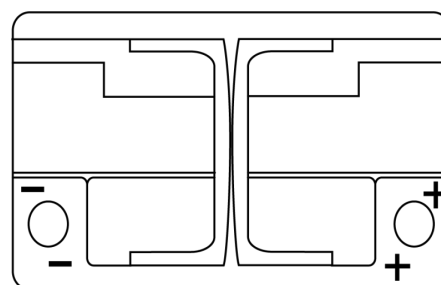

Produktübersicht

Batterien für Autos

AGM EK700

Type	EK700
Technology	AGM
EAN/GTIN	3661024035712
Spannung	12 V
Kapazität	70.0 Ah
Kaltstartwert	760 A
Länge	278 mm
Breite	175 mm
Höhe	190 mm
Kastengröße	L03
Schaltung	ETN 0
Poltyp	EN taper post
Bodenleiste	B13
Gewicht (Änderungen vorbehalten)	20.60 kg

Schaltung

Poltyp

Positive Terminal

Negative Terminal

Bodenleiste

Design, Merkmale und Spezifikationen können ohne vorherige Ankündigung geändert werden. Wir lehnen jede ausdrückliche oder stillschweigende Zusicherung oder Gewährleistung in Bezug auf die Daten oder Empfehlungen ab und haften in keinem Fall für Verluste oder Schäden, die angeblich daraus entstanden sind. Einige Produkte sind möglicherweise nicht auf Ihrem lokalen Markt erhältlich.