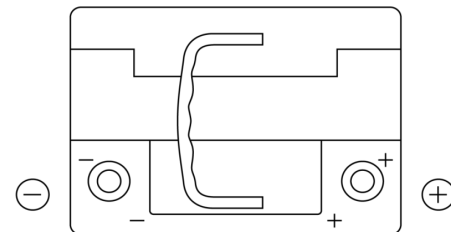

Produktübersicht

Batterien für Autos

AGM EK600

Type	EK600
Technology	AGM
EAN/GTIN	3661024036498
Spannung	12 V
Kapazität	60.0 Ah
Kaltstartwert	680 A
Länge	242 mm
Breite	175 mm
Höhe	190 mm
Kastengröße	L02
Schaltung	ETN 0
Poltyp	EN taper post
Bodenleiste	B13
Gewicht (Änderungen vorbehalten)	17.90 kg

Schaltung

Poltyp

Positive Terminal

Negative Terminal

Bodenleiste

Design, Merkmale und Spezifikationen können ohne vorherige Ankündigung geändert werden. Wir lehnen jede ausdrückliche oder stillschweigende Zusicherung oder Gewährleistung in Bezug auf die Daten oder Empfehlungen ab und haften in keinem Fall für Verluste oder Schäden, die angeblich daraus entstanden sind. Einige Produkte sind möglicherweise nicht auf Ihrem lokalen Markt erhältlich.