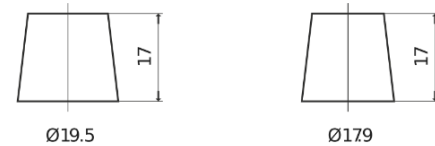

Produktübersicht

Batterien für Autos

AGM EK600

Type	EK600
Technology	AGM
EAN/GTIN	3661024036498
Spannung	12 V
Kapazität	60.0 Ah
Kaltstartwert	680 A
Länge	242 mm
Breite	175 mm
Höhe	190 mm
Kastengröße	L02
Schaltung	ETN 0
Poltyp	EN taper post
Bodenleiste	B13
Gewicht (Änderungen vorbehalten)	17.90 kg

Schaltung

Poltyp

Bodenleiste

Design, Merkmale und Spezifikationen können ohne vorherige Ankündigung geändert werden. Wir lehnen jede ausdrückliche oder stillschweigende Zusicherung oder Gewährleistung in Bezug auf die Daten oder Empfehlungen ab und haften in keinem Fall für Verluste oder Schäden, die angeblich daraus entstanden sind. Einige Produkte sind möglicherweise nicht auf Ihrem lokalen Markt erhältlich.