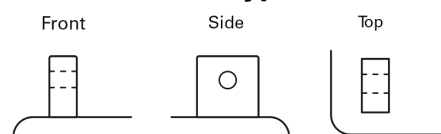

Produktübersicht

Batterien für Autos

Start-Stop Auxiliary EK143

Type	EK143
Technology	AGM
EAN/GTIN	3661024036658
Spannung	12 V
Kapazität	14.0 Ah
Kaltstartwert	80 A
Länge	150 mm
Breite	100 mm
Höhe	100 mm
Kastengröße	C76
Schaltung	ETN 3
Poltyp	Screwed/Lug
Bodenleiste	B0
Gewicht (Änderungen vorbehalten)	4.20 kg

Schaltung

Poltyp

Bodenleiste

Design, Merkmale und Spezifikationen können ohne vorherige Ankündigung geändert werden. Wir lehnen jede ausdrückliche oder stillschweigende Zusicherung oder Gewährleistung in Bezug auf die Daten oder Empfehlungen ab und haften in keinem Fall für Verluste oder Schäden, die angeblich daraus entstanden sind. Einige Produkte sind möglicherweise nicht auf Ihrem lokalen Markt erhältlich.