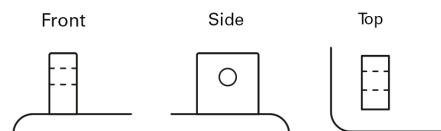

Produktübersicht

Batterien für Autos

AGM EK143

| | |
|----------------------------------|---------------|
| Type | EK143 |
| Technology | AGM |
| EAN/GTIN | 3661024036658 |
| Spannung | 12 V |
| Kapazität | 14.0 Ah |
| Kaltstartwert | 80 A |
| Länge | 150 mm |
| Breite | 100 mm |
| Höhe | 100 mm |
| Kastengröße | C76 |
| Schaltung | ETN 3 |
| Poltyp | Screwed/Lug |
| Bodenleiste | B0 |
| Gewicht (Änderungen vorbehalten) | 4.20 kg |

Schaltung

Poltyp

Bodenleiste

Design, Merkmale und Spezifikationen können ohne vorherige Ankündigung geändert werden. Wir lehnen jede ausdrückliche oder stillschweigende Zusicherung oder Gewährleistung in Bezug auf die Daten oder Empfehlungen ab und haften in keinem Fall für Verluste oder Schäden, die angeblich daraus entstanden sind. Einige Produkte sind möglicherweise nicht auf Ihrem lokalen Markt erhältlich.