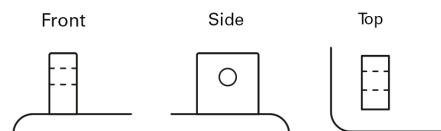

Produktübersicht

Batterien für Autos

AGM EK143

Type	EK143
Technology	AGM
EAN/GTIN	3661024036658
Spannung	12 V
Kapazität	14.0 Ah
Kaltstartwert	80 A
Länge	150 mm
Breite	100 mm
Höhe	100 mm
Kastengröße	C76
Schaltung	ETN 3
Poltyp	Screwed/Lug
Bodenleiste	B0
Gewicht (Änderungen vorbehalten)	4.20 kg

Schaltung

Poltyp

Bodenleiste

Design, Merkmale und Spezifikationen können ohne vorherige Ankündigung geändert werden. Wir lehnen jede ausdrückliche oder stillschweigende Zusicherung oder Gewährleistung in Bezug auf die Daten oder Empfehlungen ab und haften in keinem Fall für Verluste oder Schäden, die angeblich daraus entstanden sind. Einige Produkte sind möglicherweise nicht auf Ihrem lokalen Markt erhältlich.