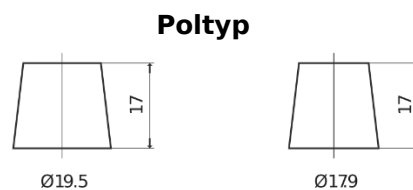

Produktübersicht

Batterien für Lastkraftwagen, Busse, Bauwesen, Landwirtschaft

StartPRO EG2254

| | |
|----------------------------------|---------------|
| Type | EG2254 |
| Technology | Flooded |
| EAN/GTIN | 3661024037556 |
| Spannung | 12 V |
| Kapazität | 225 Ah |
| Kaltstartwert | 1200 A |
| Länge | 518 mm |
| Breite | 274 mm |
| Höhe | 240 mm |
| Kastengröße | D06 |
| Schaltung | ETN 4 |
| Poltyp | EN taper post |
| Bodenleiste | B0 |
| Gewicht (Änderungen vorbehalten) | 54.90 kg |