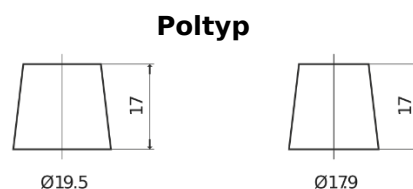

Produktübersicht

Batterien für Autos

Formula FB455

Type	FB455
Technology	Flooded
EAN/GTIN	3661024044387
Spannung	12 V
Kapazität	45 Ah
Kaltstartwert	330 A
Länge	237 mm
Breite	127 mm
Höhe	227 mm
Kastengröße	B24
Schaltung	ETN 1
Poltyp	EN taper post
Bodenleiste	B0
Gewicht (Änderungen vorbehalten)	11.40 kg