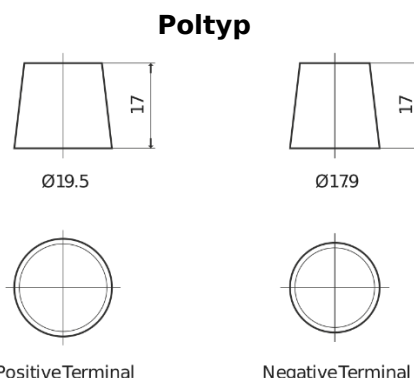

Produktübersicht

Batterien für Lastkraftwagen, Busse, Bauwesen, Landwirtschaft

StartPRO EG2253

Type	EG2253
Technology	Flooded
EAN/GTIN	3661024037549
Spannung	12 V
Kapazität	225 Ah
Kaltstartwert	1200 A
Länge	518 mm
Breite	274 mm
Höhe	240 mm
Kastengröße	D06
Schaltung	ETN 3
Poltyp	EN taper post
Bodenleiste	B0
Gewicht (Änderungen vorbehalten)	54.90 kg