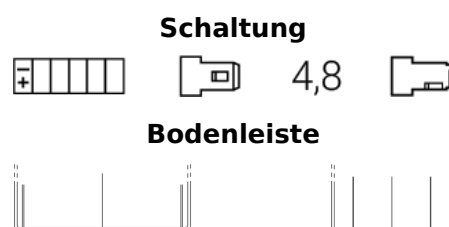

Produktübersicht

Batterien für Autos

AGM EK013

Type	EK013
Technology	AGM
EAN/GTIN	3661024038058
Spannung	12 V
Kapazität	1.2 Ah
Kaltstartwert	18 A
Länge	97 mm
Breite	43 mm
Höhe	58 mm
Kastengröße	C20
Schaltung	ETN 4
Poltyp	Faston S (4,8)
Bodenleiste	B0
Gewicht (Änderungen vorbehalten)	0.50 kg