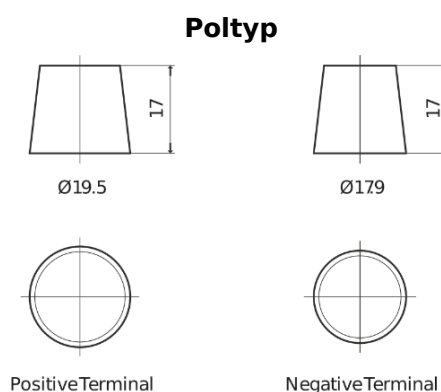

**Produktübersicht**

Batterien für Lastkraftwagen, Busse, Bauwesen, Landwirtschaft

**PowerPRO Agri&Construction EJ2353**

Type	EJ2353
Technology	Flooded
EAN/GTIN	3661024036924
Spannung	12 V
Kapazität	235.0 Ah
Kaltstartwert	1450 A
Länge	518 mm
Breite	274 mm
Höhe	240 mm
Kastengröße	D06
Schaltung	ETN 3
Poltyp	EN taper post
Bodenleiste	B0
Gewicht (Änderungen vorbehalten)	59.70 kg