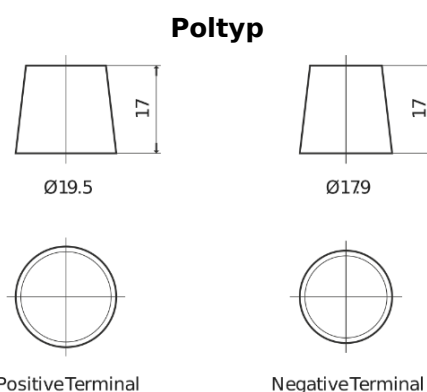

**Produktübersicht**

Batterien für Lastkraftwagen, Busse, Bauwesen, Landwirtschaft

**PowerPRO Agri&Construction EJ2353**

Type	EJ2353
Technology	Flooded
EAN/GTIN	3661024036924
Spannung	12 V
Kapazität	235.0 Ah
Kaltstartwert	1450 A
Länge	518 mm
Breite	274 mm
Höhe	240 mm
Kastengröße	D06
Schaltung	ETN 3
Poltyp	EN taper post
Bodenleiste	B0
Gewicht (Änderungen vorbehalten)	59.70 kg