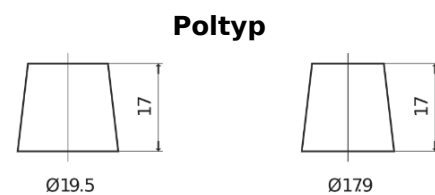

Produktübersicht

Batterien für Lastkraftwagen, Busse, Bauwesen, Landwirtschaft

PowerPRO Agri&Construction EJ2353

Type	EJ2353
Technology	Flooded
EAN/GTIN	3661024036924
Spannung	12 V
Kapazität	235.0 Ah
Kaltstartwert	1450 A
Länge	518 mm
Breite	274 mm
Höhe	240 mm
Kastengröße	D06
Schaltung	ETN 3
Poltyp	EN taper post
Bodenleiste	B0
Gewicht (Änderungen vorbehalten)	59.70 kg