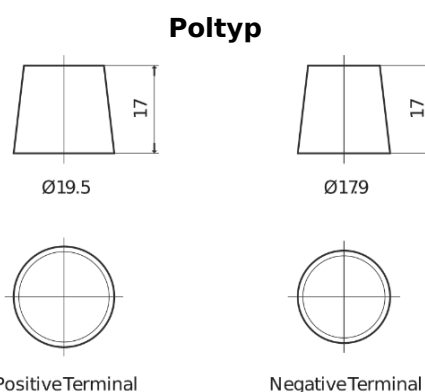

Produktübersicht

Batterien für Lastkraftwagen, Busse, Bauwesen, Landwirtschaft

PowerPRO Agri&Construction EJ2353

Type	EJ2353
Technology	Flooded
EAN/GTIN	3661024036924
Spannung	12 V
Kapazität	235.0 Ah
Kaltstartwert	1450 A
Länge	518 mm
Breite	274 mm
Höhe	240 mm
Kastengröße	D06
Schaltung	ETN 3
Poltyp	EN taper post
Bodenleiste	B0
Gewicht (Änderungen vorbehalten)	59.70 kg