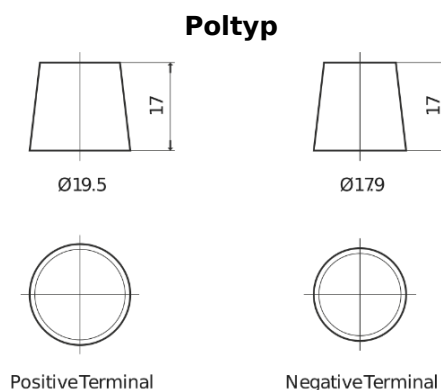

**Produktübersicht**

Batterien für Lastkraftwagen, Busse, Bauwesen, Landwirtschaft

**PowerPRO Agri&Construction EJ1723**

Type	EJ1723
Technology	Flooded
EAN/GTIN	3661024036917
Spannung	12 V
Kapazität	172.0 Ah
Kaltstartwert	1390 A
Länge	513 mm
Breite	223 mm
Höhe	223 mm
Kastengröße	D05
Schaltung	ETN 3
Poltyp	EN taper post
Bodenleiste	B0
Gewicht (Änderungen vorbehalten)	48.80 kg