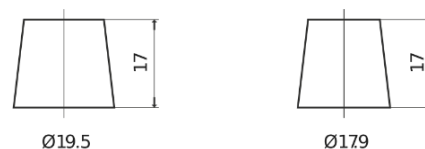

Produktübersicht

Batterien für Lastkraftwagen, Busse, Bauwesen, Landwirtschaft

PowerPRO Agri&Construction EJ1723

Type	EJ1723
Technology	Flooded
EAN/GTIN	3661024036917
Spannung	12 V
Kapazität	172.0 Ah
Kaltstartwert	1390 A
Länge	513 mm
Breite	223 mm
Höhe	223 mm
Kastengröße	D05
Schaltung	ETN 3
Poltyp	EN taper post
Bodenleiste	B0
Gewicht (Änderungen vorbehalten)	48.80 kg

Schaltung

Poltyp

Bodenleiste

Design, Merkmale und Spezifikationen können ohne vorherige Ankündigung geändert werden. Wir lehnen jede ausdrückliche oder stillschweigende Zusicherung oder Gewährleistung in Bezug auf die Daten oder Empfehlungen ab und haften in keinem Fall für Verluste oder Schäden, die angeblich daraus entstanden sind. Einige Produkte sind möglicherweise nicht auf Ihrem lokalen Markt erhältlich.