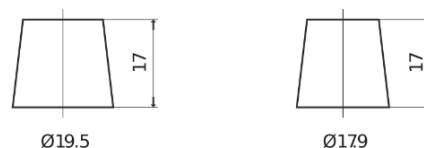

Produktübersicht

Batterien für Lastkraftwagen, Busse, Bauwesen, Landwirtschaft

PowerPRO Agri&Construction EJ1523

Type	EJ1523
Technology	Flooded
EAN/GTIN	3661024036900
Spannung	12 V
Kapazität	152.0 Ah
Kaltstartwert	1130 A
Länge	513 mm
Breite	189 mm
Höhe	223 mm
Kastengröße	D04
Schaltung	ETN 3
Poltyp	EN taper post
Bodenleiste	B0
Gewicht (Änderungen vorbehalten)	40.30 kg

Schaltung

Poltyp

Bodenleiste

Design, Merkmale und Spezifikationen können ohne vorherige Ankündigung geändert werden. Wir lehnen jede ausdrückliche oder stillschweigende Zusicherung oder Gewährleistung in Bezug auf die Daten oder Empfehlungen ab und haften in keinem Fall für Verluste oder Schäden, die angeblich daraus entstanden sind. Einige Produkte sind möglicherweise nicht auf Ihrem lokalen Markt erhältlich.