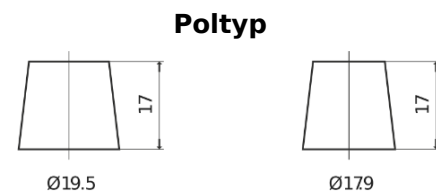

Produktübersicht

Batterien für Lastkraftwagen, Busse, Bauwesen, Landwirtschaft

PowerPRO Agri&Construction EJ1523

Type	EJ1523
Technology	Flooded
EAN/GTIN	3661024036900
Spannung	12 V
Kapazität	152.0 Ah
Kaltstartwert	1130 A
Länge	513 mm
Breite	189 mm
Höhe	223 mm
Kastengröße	D04
Schaltung	ETN 3
Poltyp	EN taper post
Bodenleiste	B0
Gewicht (Änderungen vorbehalten)	40.30 kg