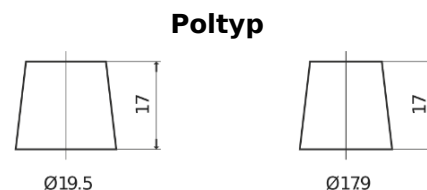

**Produktübersicht**

Batterien für Lastkraftwagen, Busse, Bauwesen, Landwirtschaft

**PowerPRO Agri&Construction EJ1523**

Type	EJ1523
Technology	Flooded
EAN/GTIN	3661024036900
Spannung	12 V
Kapazität	152.0 Ah
Kaltstartwert	1130 A
Länge	513 mm
Breite	189 mm
Höhe	223 mm
Kastengröße	D04
Schaltung	ETN 3
Poltyp	EN taper post
Bodenleiste	B0
Gewicht (Änderungen vorbehalten)	40.30 kg