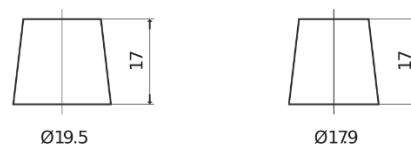

Produktübersicht

Batterien für Marine und Freizeit

Dual AGM EP2100

Type	EP2100
Technology	AGM
EAN/GTIN	3661024035934
Spannung	12 V
Kapazität	240 Ah
Kaltstartwert	1200 A
Watt hour	2100 Wh
Länge	518 mm
Breite	274 mm
Höhe	240 mm
Kastengröße	D06
Schaltung	ETN 3
Poltyp	EN taper post
Bodenleiste	B0
Gewicht (Änderungen vorbehalten)	70.00 kg

Schaltung

Poltyp

Bodenleiste

Design, Merkmale und Spezifikationen können ohne vorherige Ankündigung geändert werden. Wir lehnen jede ausdrückliche oder stillschweigende Zusicherung oder Gewährleistung in Bezug auf die Daten oder Empfehlungen ab und haften in keinem Fall für Verluste oder Schäden, die angeblich daraus entstanden sind. Einige Produkte sind möglicherweise nicht auf Ihrem lokalen Markt erhältlich.