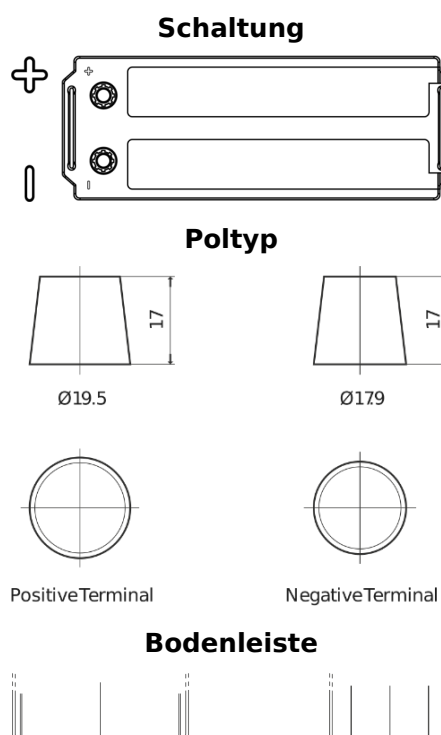

**Produktübersicht**

Batterien für Lastkraftwagen, Busse, Bauwesen, Landwirtschaft

**PowerPRO Agri&Construction EJ1523**

Type	EJ1523
Technology	Flooded
EAN/GTIN	3661024036900
Spannung	12 V
Kapazität	152.0 Ah
Kaltstartwert	1130 A
Länge	513 mm
Breite	189 mm
Höhe	223 mm
Kastengröße	D04
Schaltung	ETN 3
Poltyp	EN taper post
Bodenleiste	B0
Gewicht (Änderungen vorbehalten)	40.30 kg