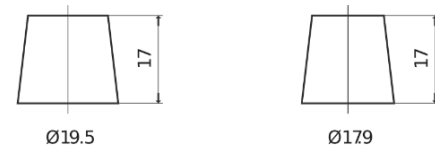

Produktübersicht

Batterien für Lastkraftwagen, Busse, Bauwesen, Landwirtschaft

PowerPRO Agri&Construction EJ1355

Type	EJ1355
Technology	Flooded
EAN/GTIN	3661024036955
Spannung	12 V
Kapazität	135.0 Ah
Kaltstartwert	1000 A
Länge	514 mm
Breite	175 mm
Höhe	210 mm
Kastengröße	DB8
Schaltung	ETN 3
Poltyp	EN taper post
Bodenleiste	B3
Gewicht (Änderungen vorbehalten)	36.00 kg

Schaltung

Poltyp

Bodenleiste

Design, Merkmale und Spezifikationen können ohne vorherige Ankündigung geändert werden. Wir lehnen jede ausdrückliche oder stillschweigende Zusicherung oder Gewährleistung in Bezug auf die Daten oder Empfehlungen ab und haften in keinem Fall für Verluste oder Schäden, die angeblich daraus entstanden sind. Einige Produkte sind möglicherweise nicht auf Ihrem lokalen Markt erhältlich.