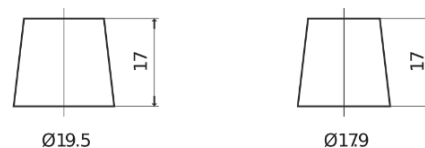

Produktübersicht

Batterien für Lastkraftwagen, Busse, Bauwesen, Landwirtschaft

PowerPRO Agri&Construction EJ1355

Type	EJ1355
Technology	Flooded
EAN/GTIN	3661024036955
Spannung	12 V
Kapazität	135.0 Ah
Kaltstartwert	1000 A
Länge	514 mm
Breite	175 mm
Höhe	210 mm
Kastengröße	DB8
Schaltung	ETN 3
Poltyp	EN taper post
Bodenleiste	B3
Gewicht (Änderungen vorbehalten)	36.00 kg

Schaltung

Poltyp

Bodenleiste

Design, Merkmale und Spezifikationen können ohne vorherige Ankündigung geändert werden. Wir lehnen jede ausdrückliche oder stillschweigende Zusicherung oder Gewährleistung in Bezug auf die Daten oder Empfehlungen ab und haften in keinem Fall für Verluste oder Schäden, die angeblich daraus entstanden sind. Einige Produkte sind möglicherweise nicht auf Ihrem lokalen Markt erhältlich.