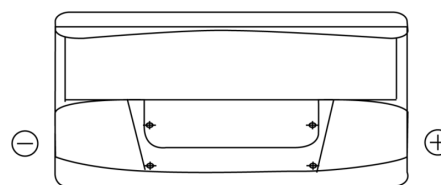

Produktübersicht

Batterien für Lastkraftwagen, Busse, Bauwesen, Landwirtschaft

PowerPRO Agri&Construction EJ1000

Type	EJ1000
Technology	Flooded
EAN/GTIN	3661024036986
Spannung	12 V
Kapazität	100.0 Ah
Kaltstartwert	850 A
Länge	353 mm
Breite	175 mm
Höhe	190 mm
Kastengröße	L05
Schaltung	ETN 0
Poltyp	EN taper post
Bodenleiste	B13
Gewicht (Änderungen vorbehalten)	21.80 kg

Schaltung

Poltyp

Positive Terminal

Negative Terminal

Bodenleiste

Design, Merkmale und Spezifikationen können ohne vorherige Ankündigung geändert werden. Wir lehnen jede ausdrückliche oder stillschweigende Zusicherung oder Gewährleistung in Bezug auf die Daten oder Empfehlungen ab und haften in keinem Fall für Verluste oder Schäden, die angeblich daraus entstanden sind. Einige Produkte sind möglicherweise nicht auf Ihrem lokalen Markt erhältlich.