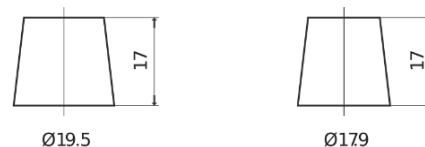

Produktübersicht

Batterien für Lastkraftwagen, Busse, Bauwesen, Landwirtschaft

PowerPRO Agri&Construction EJ1000

Type	EJ1000
Technology	Flooded
EAN/GTIN	3661024036986
Spannung	12 V
Kapazität	100.0 Ah
Kaltstartwert	850 A
Länge	353 mm
Breite	175 mm
Höhe	190 mm
Kastengröße	L05
Schaltung	ETN 0
Poltyp	EN taper post
Bodenleiste	B13
Gewicht (Änderungen vorbehalten)	21.80 kg

Schaltung

Poltyp

Positive Terminal

Negative Terminal

Bodenleiste

Design, Merkmale und Spezifikationen können ohne vorherige Ankündigung geändert werden. Wir lehnen jede ausdrückliche oder stillschweigende Zusicherung oder Gewährleistung in Bezug auf die Daten oder Empfehlungen ab und haften in keinem Fall für Verluste oder Schäden, die angeblich daraus entstanden sind. Einige Produkte sind möglicherweise nicht auf Ihrem lokalen Markt erhältlich.