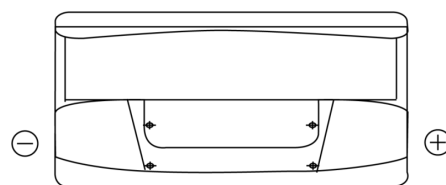

Produktübersicht

Batterien für Lastkraftwagen, Busse, Bauwesen, Landwirtschaft

PowerPRO Agri&Construction EJ1000

Type	EJ1000
Technology	Flooded
EAN/GTIN	3661024036986
Spannung	12 V
Kapazität	100.0 Ah
Kaltstartwert	850 A
Länge	353 mm
Breite	175 mm
Höhe	190 mm
Kastengröße	L05
Schaltung	ETN 0
Poltyp	EN taper post
Bodenleiste	B13
Gewicht (Änderungen vorbehalten)	21.80 kg

Schaltung

Poltyp

Positive Terminal

Negative Terminal

Bodenleiste

Design, Merkmale und Spezifikationen können ohne vorherige Ankündigung geändert werden. Wir lehnen jede ausdrückliche oder stillschweigende Zusicherung oder Gewährleistung in Bezug auf die Daten oder Empfehlungen ab und haften in keinem Fall für Verluste oder Schäden, die angeblich daraus entstanden sind. Einige Produkte sind möglicherweise nicht auf Ihrem lokalen Markt erhältlich.