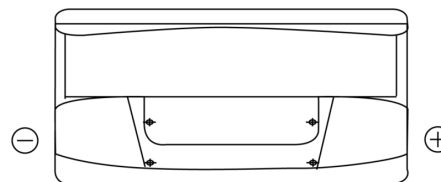

Produktübersicht

Batterien für Lastkraftwagen, Busse, Bauwesen, Landwirtschaft

PowerPRO Agri&Construction EJ1000

Type	EJ1000
Technology	Flooded
EAN/GTIN	3661024036986
Spannung	12 V
Kapazität	100.0 Ah
Kaltstartwert	850 A
Länge	353 mm
Breite	175 mm
Höhe	190 mm
Kastengröße	L05
Schaltung	ETN 0
Poltyp	EN taper post
Bodenleiste	B13
Gewicht (Änderungen vorbehalten)	21.80 kg

Schaltung

Poltyp

Positive Terminal

Negative Terminal

Bodenleiste

Design, Merkmale und Spezifikationen können ohne vorherige Ankündigung geändert werden. Wir lehnen jede ausdrückliche oder stillschweigende Zusicherung oder Gewährleistung in Bezug auf die Daten oder Empfehlungen ab und haften in keinem Fall für Verluste oder Schäden, die angeblich daraus entstanden sind. Einige Produkte sind möglicherweise nicht auf Ihrem lokalen Markt erhältlich.