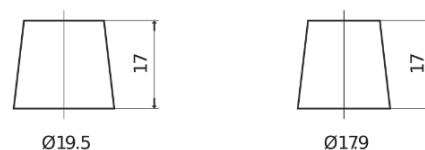

Produktübersicht

Batterien für Lastkraftwagen, Busse, Bauwesen, Landwirtschaft

PowerPRO Agri&Construction EJ1000

Type	EJ1000
Technology	Flooded
EAN/GTIN	3661024036986
Spannung	12 V
Kapazität	100.0 Ah
Kaltstartwert	850 A
Länge	353 mm
Breite	175 mm
Höhe	190 mm
Kastengröße	L05
Schaltung	ETN 0
Poltyp	EN taper post
Bodenleiste	B13
Gewicht (Änderungen vorbehalten)	21.80 kg

Schaltung

Poltyp

Bodenleiste

Design, Merkmale und Spezifikationen können ohne vorherige Ankündigung geändert werden. Wir lehnen jede ausdrückliche oder stillschweigende Zusicherung oder Gewährleistung in Bezug auf die Daten oder Empfehlungen ab und haften in keinem Fall für Verluste oder Schäden, die angeblich daraus entstanden sind. Einige Produkte sind möglicherweise nicht auf Ihrem lokalen Markt erhältlich.