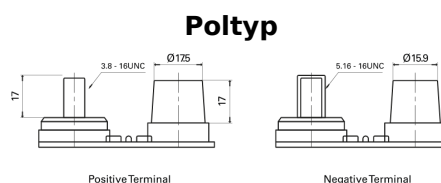

Produktübersicht

Batterien für Lastkraftwagen, Busse, Bauwesen, Landwirtschaft

PowerPRO Agri&Construction EJ050C

Type	EJ050C
Technology	AGM
EAN/GTIN	3661024036979
Spannung	12 V
Kapazität	50.0 Ah
Kaltstartwert	800 A
Länge	260 mm
Breite	173 mm
Höhe	206 mm
Kastengröße	G34
Schaltung	ETN 1
Poltyp	SAE M 3/8" - 5/16" taper&stud
Bodenleiste	B7
Gewicht (Änderungen vorbehalten)	17.90 kg