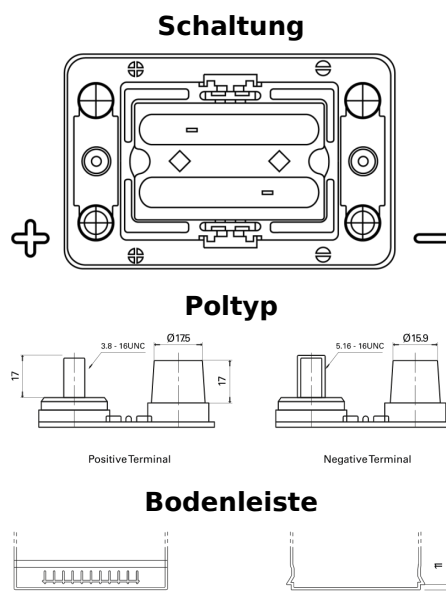

Produktübersicht

Batterien für Lastkraftwagen, Busse, Bauwesen, Landwirtschaft

PowerPRO Agri&Construction EJ050C

Type	EJ050C
Technology	AGM
EAN/GTIN	3661024036979
Spannung	12 V
Kapazität	50.0 Ah
Kaltstartwert	800 A
Länge	260 mm
Breite	173 mm
Höhe	206 mm
Kastengröße	G34
Schaltung	ETN 1
Poltyp	SAE M 3/8" - 5/16" taper&stud
Bodenleiste	B7
Gewicht (Änderungen vorbehalten)	17.90 kg