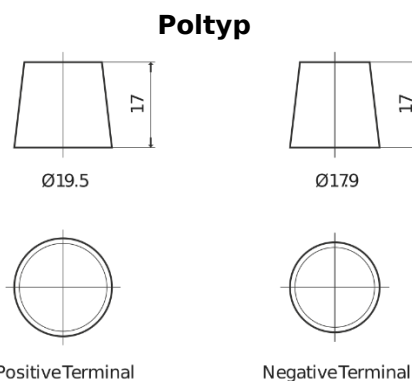

**Produktübersicht**

Batterien für Lastkraftwagen, Busse, Bauwesen, Landwirtschaft

**StrongPRO EFB+ EE2353**

Type	EE2353
Technology	EFB
EAN/GTIN	3661024036870
Spannung	12 V
Kapazität	235 Ah
Kaltstartwert	1200 A
Länge	518 mm
Breite	274 mm
Höhe	240 mm
Kastengröße	D06
Schaltung	ETN 3
Poltyp	EN taper post
Bodenleiste	B0
Gewicht (Änderungen vorbehalten)	58.20 kg