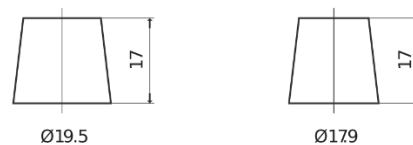

Produktübersicht

Batterien für Autos

Excell EB455

Type	EB455
Technology	Flooded
EAN/GTIN	3661024034388
Spannung	12 V
Kapazität	45 Ah
Kaltstartwert	330 A
Länge	237 mm
Breite	127 mm
Höhe	227 mm
Kastengröße	B24
Schaltung	ETN 1
Poltyp	EN taper post
Bodenleiste	B0
Gewicht (Änderungen vorbehalten)	11.40 kg

Schaltung

Poltyp

Bodenleiste

Design, Merkmale und Spezifikationen können ohne vorherige Ankündigung geändert werden. Wir lehnen jede ausdrückliche oder stillschweigende Zusicherung oder Gewährleistung in Bezug auf die Daten oder Empfehlungen ab und haften in keinem Fall für Verluste oder Schäden, die angeblich daraus entstanden sind. Einige Produkte sind möglicherweise nicht auf Ihrem lokalen Markt erhältlich.