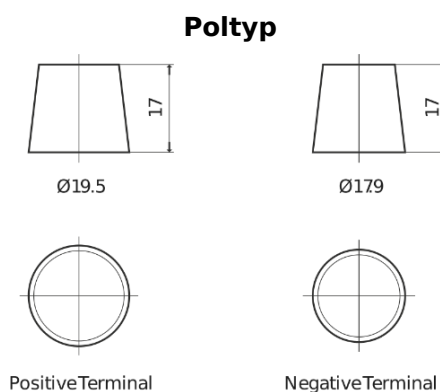

Produktübersicht

Batterien für Lastkraftwagen, Busse, Bauwesen, Landwirtschaft

StartPRO EG2254

Type	EG2254
Technology	Flooded
EAN/GTIN	3661024037556
Spannung	12 V
Kapazität	225.0 Ah
Kaltstartwert	1200 A
Länge	518 mm
Breite	274 mm
Höhe	240 mm
Kastengröße	D06
Schaltung	ETN 4
Poltyp	EN taper post
Bodenleiste	B0
Gewicht (Änderungen vorbehalten)	54.90 kg