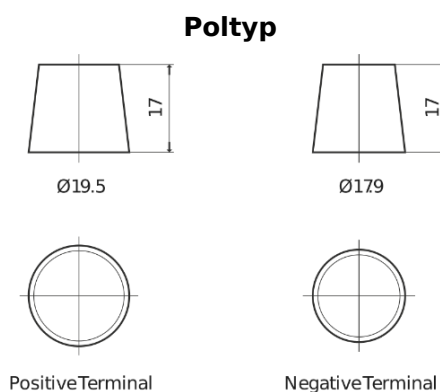

**Produktübersicht**

Batterien für Lastkraftwagen, Busse, Bauwesen, Landwirtschaft

**StartPRO EG2254**

Type	EG2254
Technology	Flooded
EAN/GTIN	3661024037556
Spannung	12 V
Kapazität	225.0 Ah
Kaltstartwert	1200 A
Länge	518 mm
Breite	274 mm
Höhe	240 mm
Kastengröße	D06
Schaltung	ETN 4
Poltyp	EN taper post
Bodenleiste	B0
Gewicht (Änderungen vorbehalten)	54.90 kg