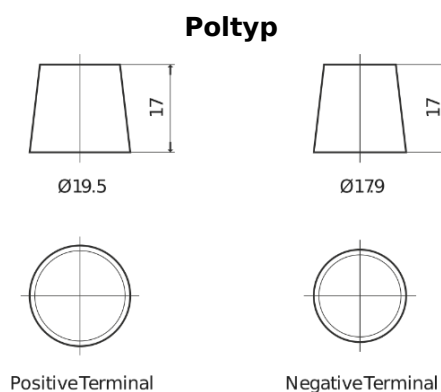

Produktübersicht

Batterien für Lastkraftwagen, Busse, Bauwesen, Landwirtschaft

StartPRO EG2254

Type	EG2254
Technology	Flooded
EAN/GTIN	3661024037556
Spannung	12 V
Kapazität	225.0 Ah
Kaltstartwert	1200 A
Länge	518 mm
Breite	274 mm
Höhe	240 mm
Kastengröße	D06
Schaltung	ETN 4
Poltyp	EN taper post
Bodenleiste	B0
Gewicht (Änderungen vorbehalten)	54.90 kg