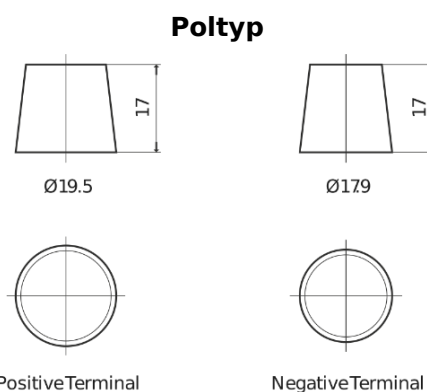

**Produktübersicht**

Batterien für Lastkraftwagen, Busse, Bauwesen, Landwirtschaft

**StartPRO EG2254**

Type	EG2254
Technology	Flooded
EAN/GTIN	3661024037556
Spannung	12 V
Kapazität	225.0 Ah
Kaltstartwert	1200 A
Länge	518 mm
Breite	274 mm
Höhe	240 mm
Kastengröße	D06
Schaltung	ETN 4
Poltyp	EN taper post
Bodenleiste	B0
Gewicht (Änderungen vorbehalten)	54.90 kg