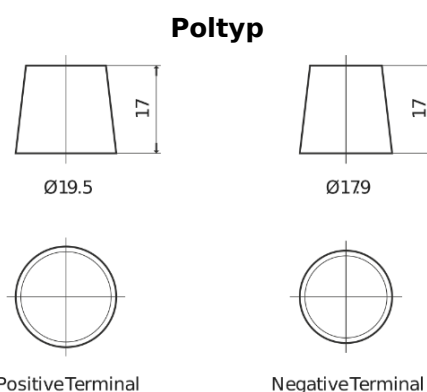

Produktübersicht

Batterien für Lastkraftwagen, Busse, Bauwesen, Landwirtschaft

StartPRO EG2253

Type	EG2253
Technology	Flooded
EAN/GTIN	3661024037549
Spannung	12 V
Kapazität	225.0 Ah
Kaltstartwert	1200 A
Länge	518 mm
Breite	274 mm
Höhe	240 mm
Kastengröße	D06
Schaltung	ETN 3
Poltyp	EN taper post
Bodenleiste	B0
Gewicht (Änderungen vorbehalten)	54.90 kg