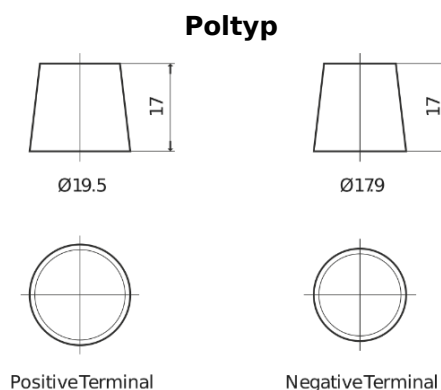

**Produktübersicht**

Batterien für Lastkraftwagen, Busse, Bauwesen, Landwirtschaft

**StartPRO EG2253**

Type	EG2253
Technology	Flooded
EAN/GTIN	3661024037549
Spannung	12 V
Kapazität	225.0 Ah
Kaltstartwert	1200 A
Länge	518 mm
Breite	274 mm
Höhe	240 mm
Kastengröße	D06
Schaltung	ETN 3
Poltyp	EN taper post
Bodenleiste	B0
Gewicht (Änderungen vorbehalten)	54.90 kg