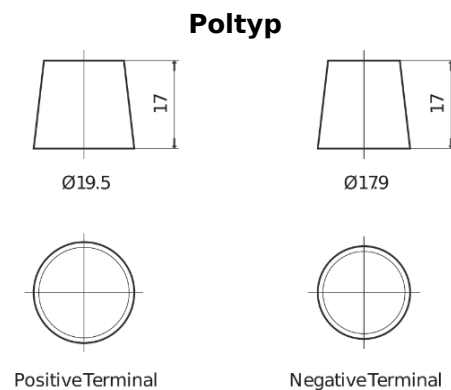

Produktübersicht

Batterien für Lastkraftwagen, Busse, Bauwesen, Landwirtschaft

StartPRO EG1806

Type	EG1806
Technology	Flooded
EAN/GTIN	3661024035507
Spannung	12 V
Kapazität	180.0 Ah
Kaltstartwert	1000 A
Länge	510 mm
Breite	218 mm
Höhe	225 mm
Kastengröße	D09
Schaltung	ETN 4
Poltyp	EN taper post
Bodenleiste	B3
Gewicht (Änderungen vorbehalten)	43.00 kg