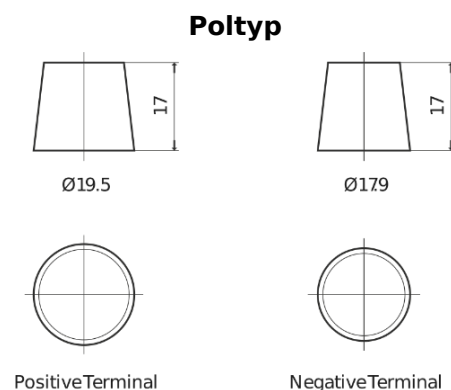

Produktübersicht

Batterien für Lastkraftwagen, Busse, Bauwesen, Landwirtschaft

StartPRO EG1806

Type	EG1806
Technology	Flooded
EAN/GTIN	3661024035507
Spannung	12 V
Kapazität	180.0 Ah
Kaltstartwert	1000 A
Länge	510 mm
Breite	218 mm
Höhe	225 mm
Kastengröße	D09
Schaltung	ETN 4
Poltyp	EN taper post
Bodenleiste	B3
Gewicht (Änderungen vorbehalten)	43.00 kg