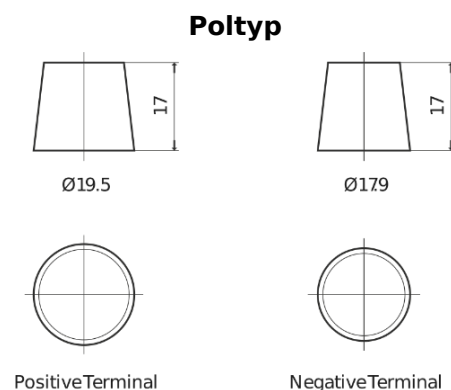

**Produktübersicht**

Batterien für Lastkraftwagen, Busse, Bauwesen, Landwirtschaft

**StartPRO EG1806**

Type	EG1806
Technology	Flooded
EAN/GTIN	3661024035507
Spannung	12 V
Kapazität	180.0 Ah
Kaltstartwert	1000 A
Länge	510 mm
Breite	218 mm
Höhe	225 mm
Kastengröße	D09
Schaltung	ETN 4
Poltyp	EN taper post
Bodenleiste	B3
Gewicht (Änderungen vorbehalten)	43.00 kg