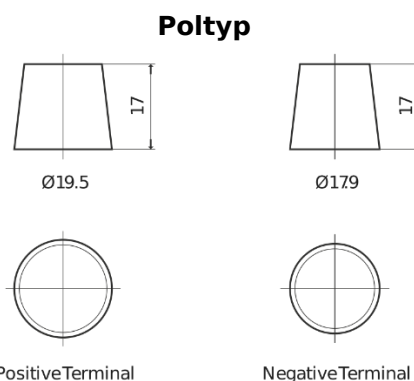

Produktübersicht

Batterien für Lastkraftwagen, Busse, Bauwesen, Landwirtschaft

EndurancePRO EFB EX2253

Type	EX2253
Technology	EFB
EAN/GTIN	3661024036702
Spannung	12 V
Kapazität	225 Ah
Kaltstartwert	1150 A
Länge	518 mm
Breite	274 mm
Höhe	240 mm
Kastengröße	D06
Schaltung	ETN 3
Poltyp	EN taper post
Bodenleiste	B0
Gewicht (Änderungen vorbehalten)	60.10 kg