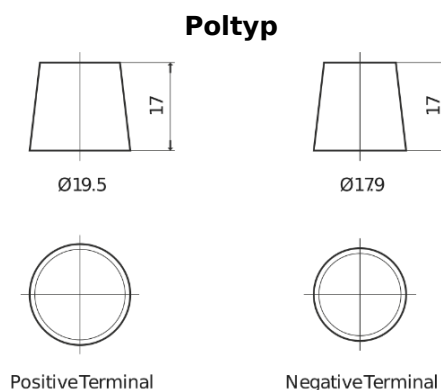

Produktübersicht

Batterien für Lastkraftwagen, Busse, Bauwesen, Landwirtschaft

StartPRO EG1406

Type	EG1406
Technology	Flooded
EAN/GTIN	3661024035491
Spannung	12 V
Kapazität	140.0 Ah
Kaltstartwert	800 A
Länge	510 mm
Breite	175 mm
Höhe	225 mm
Kastengröße	D08
Schaltung	ETN 4
Poltyp	EN taper post
Bodenleiste	B3
Gewicht (Änderungen vorbehalten)	33.50 kg