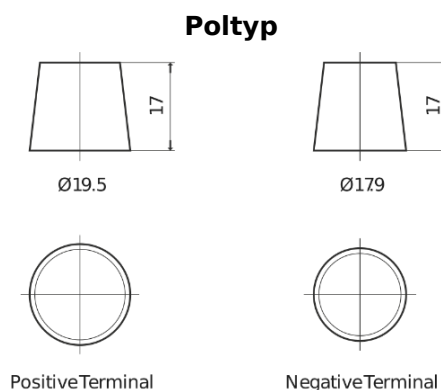

**Produktübersicht**

Batterien für Lastkraftwagen, Busse, Bauwesen, Landwirtschaft

**StartPRO EG1406**

Type	EG1406
Technology	Flooded
EAN/GTIN	3661024035491
Spannung	12 V
Kapazität	140.0 Ah
Kaltstartwert	800 A
Länge	510 mm
Breite	175 mm
Höhe	225 mm
Kastengröße	D08
Schaltung	ETN 4
Poltyp	EN taper post
Bodenleiste	B3
Gewicht (Änderungen vorbehalten)	33.50 kg