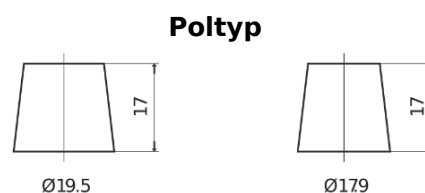

Produktübersicht

Batterien für Lastkraftwagen, Busse, Bauwesen, Landwirtschaft

StartPRO EG1403

Type	EG1403
Technology	Flooded
EAN/GTIN	3661024035422
Spannung	12 V
Kapazität	140.0 Ah
Kaltstartwert	800 A
Länge	513 mm
Breite	189 mm
Höhe	223 mm
Kastengröße	D04
Schaltung	ETN 3
Poltyp	EN taper post
Bodenleiste	B0
Gewicht (Änderungen vorbehalten)	34.10 kg