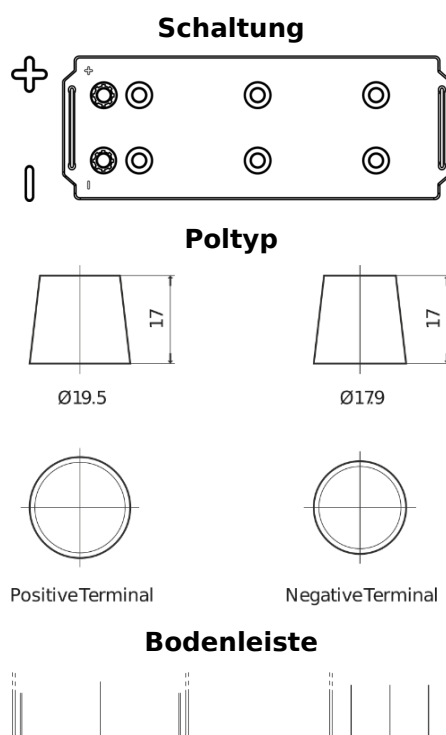

Produktübersicht

Batterien für Lastkraftwagen, Busse, Bauwesen, Landwirtschaft

StartPRO EG1403

Type	EG1403
Technology	Flooded
EAN/GTIN	3661024035422
Spannung	12 V
Kapazität	140.0 Ah
Kaltstartwert	800 A
Länge	513 mm
Breite	189 mm
Höhe	223 mm
Kastengröße	D04
Schaltung	ETN 3
Poltyp	EN taper post
Bodenleiste	B0
Gewicht (Änderungen vorbehalten)	34.10 kg