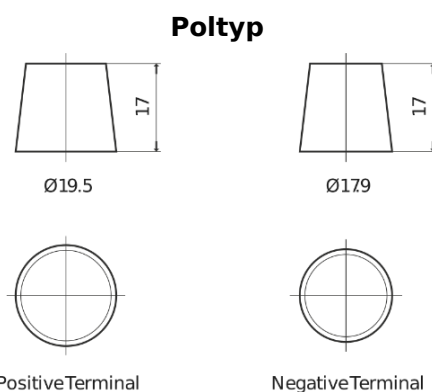

**Produktübersicht**

Batterien für Lastkraftwagen, Busse, Bauwesen, Landwirtschaft

**StartPRO EG1403**

Type	EG1403
Technology	Flooded
EAN/GTIN	3661024035422
Spannung	12 V
Kapazität	140.0 Ah
Kaltstartwert	800 A
Länge	513 mm
Breite	189 mm
Höhe	223 mm
Kastengröße	D04
Schaltung	ETN 3
Poltyp	EN taper post
Bodenleiste	B0
Gewicht (Änderungen vorbehalten)	34.10 kg