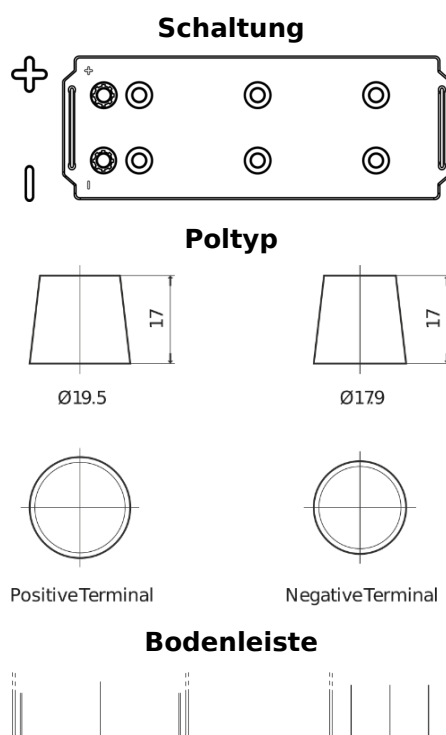

Produktübersicht

Batterien für Lastkraftwagen, Busse, Bauwesen, Landwirtschaft

StartPRO EG1403

| | |
|----------------------------------|---------------|
| Type | EG1403 |
| Technology | Flooded |
| EAN/GTIN | 3661024035422 |
| Spannung | 12 V |
| Kapazität | 140.0 Ah |
| Kaltstartwert | 800 A |
| Länge | 513 mm |
| Breite | 189 mm |
| Höhe | 223 mm |
| Kastengröße | D04 |
| Schaltung | ETN 3 |
| Poltyp | EN taper post |
| Bodenleiste | B0 |
| Gewicht (Änderungen vorbehalten) | 34.10 kg |