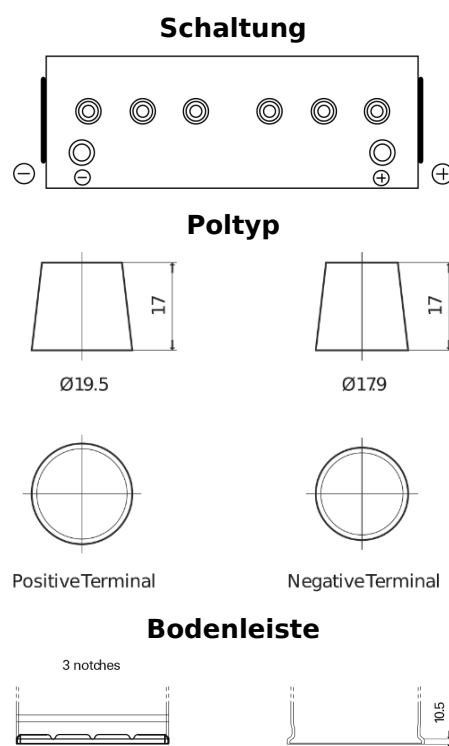

**Produktübersicht**

Batterien für Lastkraftwagen, Busse, Bauwesen, Landwirtschaft

**StartPRO EG1402**

Type	EG1402
Technology	Flooded
EAN/GTIN	3661024035347
Spannung	12 V
Kapazität	140.0 Ah
Kaltstartwert	900 A
Länge	508 mm
Breite	175 mm
Höhe	205 mm
Kastengröße	ATM
Schaltung	ETN 0
Poltyp	EN taper post
Bodenleiste	B1
Gewicht (Änderungen vorbehalten)	33.80 kg