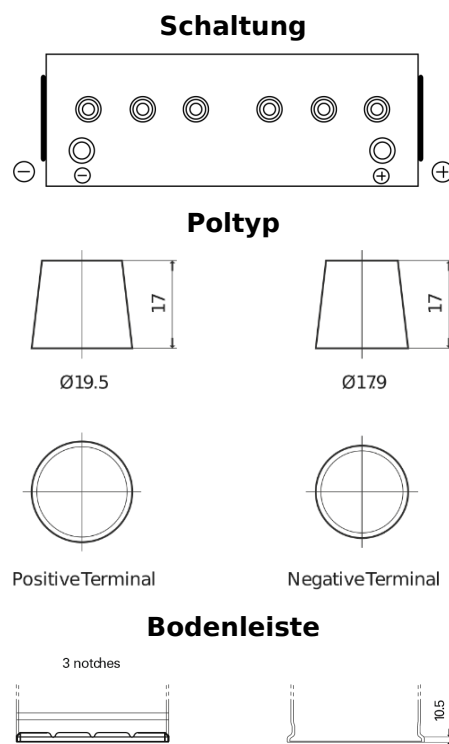

**Produktübersicht**

Batterien für Lastkraftwagen, Busse, Bauwesen, Landwirtschaft

**StartPRO EG1402**

Type	EG1402
Technology	Flooded
EAN/GTIN	3661024035347
Spannung	12 V
Kapazität	140.0 Ah
Kaltstartwert	900 A
Länge	508 mm
Breite	175 mm
Höhe	205 mm
Kastengröße	ATM
Schaltung	ETN 0
Poltyp	EN taper post
Bodenleiste	B1
Gewicht (Änderungen vorbehalten)	33.80 kg