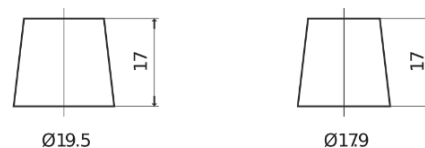

Produktübersicht

Batterien für Lastkraftwagen, Busse, Bauwesen, Landwirtschaft

StartPRO EG1355

Type	EG1355
Technology	Flooded
EAN/GTIN	3661024035521
Spannung	12 V
Kapazität	135.0 Ah
Kaltstartwert	1000 A
Länge	514 mm
Breite	175 mm
Höhe	210 mm
Kastengröße	DB8
Schaltung	ETN 3
Poltyp	EN taper post
Bodenleiste	B3
Gewicht (Änderungen vorbehalten)	36.00 kg

Schaltung

Poltyp

Bodenleiste

Design, Merkmale und Spezifikationen können ohne vorherige Ankündigung geändert werden. Wir lehnen jede ausdrückliche oder stillschweigende Zusicherung oder Gewährleistung in Bezug auf die Daten oder Empfehlungen ab und haften in keinem Fall für Verluste oder Schäden, die angeblich daraus entstanden sind. Einige Produkte sind möglicherweise nicht auf Ihrem lokalen Markt erhältlich.