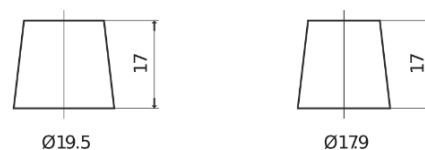

Produktübersicht

Batterien für Lastkraftwagen, Busse, Bauwesen, Landwirtschaft

StartPRO EG1355

Type	EG1355
Technology	Flooded
EAN/GTIN	3661024035521
Spannung	12 V
Kapazität	135.0 Ah
Kaltstartwert	1000 A
Länge	514 mm
Breite	175 mm
Höhe	210 mm
Kastengröße	DB8
Schaltung	ETN 3
Poltyp	EN taper post
Bodenleiste	B3
Gewicht (Änderungen vorbehalten)	36.00 kg

Schaltung

Poltyp

Bodenleiste

Design, Merkmale und Spezifikationen können ohne vorherige Ankündigung geändert werden. Wir lehnen jede ausdrückliche oder stillschweigende Zusicherung oder Gewährleistung in Bezug auf die Daten oder Empfehlungen ab und haften in keinem Fall für Verluste oder Schäden, die angeblich daraus entstanden sind. Einige Produkte sind möglicherweise nicht auf Ihrem lokalen Markt erhältlich.