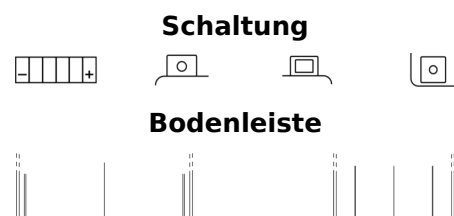

Produktübersicht

Batterien für Motorräder, ATVs, Schneemobile, Garten

AGM Ready AGM12-5

Type	AGM12-5
Technology	AGM
EAN/GTIN	3661024033961
Spannung	12 V
Kapazität	4.0 Ah
Kaltstartwert	70 A
Länge	115 mm
Breite	70 mm
Höhe	105 mm
Kastengröße	C36
Schaltung	ETN 0
Poltyp	M04
Bodenleiste	B0
Gewicht (Änderungen vorbehalten)	1.80 kg