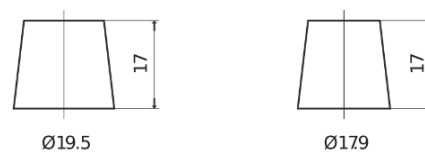

Produktübersicht

Batterien für Lastkraftwagen, Busse, Bauwesen, Landwirtschaft

StartPRO EG1353

Type	EG1353
Technology	Flooded
EAN/GTIN	3661024035545
Spannung	12 V
Kapazität	135.0 Ah
Kaltstartwert	1000 A
Länge	514 mm
Breite	218 mm
Höhe	210 mm
Kastengröße	DB9
Schaltung	ETN 3
Poltyp	EN taper post
Bodenleiste	B0
Gewicht (Änderungen vorbehalten)	39.80 kg

Schaltung

Poltyp

Bodenleiste

Design, Merkmale und Spezifikationen können ohne vorherige Ankündigung geändert werden. Wir lehnen jede ausdrückliche oder stillschweigende Zusicherung oder Gewährleistung in Bezug auf die Daten oder Empfehlungen ab und haften in keinem Fall für Verluste oder Schäden, die angeblich daraus entstanden sind. Einige Produkte sind möglicherweise nicht auf Ihrem lokalen Markt erhältlich.