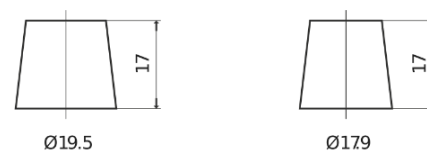

Produktübersicht

Batterien für Lastkraftwagen, Busse, Bauwesen, Landwirtschaft

StartPRO EG1353

Type	EG1353
Technology	Flooded
EAN/GTIN	3661024035545
Spannung	12 V
Kapazität	135.0 Ah
Kaltstartwert	1000 A
Länge	514 mm
Breite	218 mm
Höhe	210 mm
Kastengröße	DB9
Schaltung	ETN 3
Poltyp	EN taper post
Bodenleiste	B0
Gewicht (Änderungen vorbehalten)	39.80 kg

Schaltung

Poltyp

Bodenleiste

Design, Merkmale und Spezifikationen können ohne vorherige Ankündigung geändert werden. Wir lehnen jede ausdrückliche oder stillschweigende Zusicherung oder Gewährleistung in Bezug auf die Daten oder Empfehlungen ab und haften in keinem Fall für Verluste oder Schäden, die angeblich daraus entstanden sind. Einige Produkte sind möglicherweise nicht auf Ihrem lokalen Markt erhältlich.