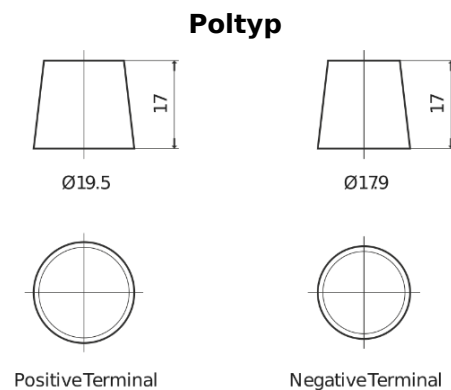

**Produktübersicht**

Batterien für Lastkraftwagen, Busse, Bauwesen, Landwirtschaft

**StartPRO EG1206**

Type	EG1206
Technology	Flooded
EAN/GTIN	3661024037013
Spannung	12 V
Kapazität	120.0 Ah
Kaltstartwert	680 A
Länge	510 mm
Breite	175 mm
Höhe	225 mm
Kastengröße	D08
Schaltung	ETN 4
Poltyp	EN taper post
Bodenleiste	B3
Gewicht (Änderungen vorbehalten)	31.80 kg