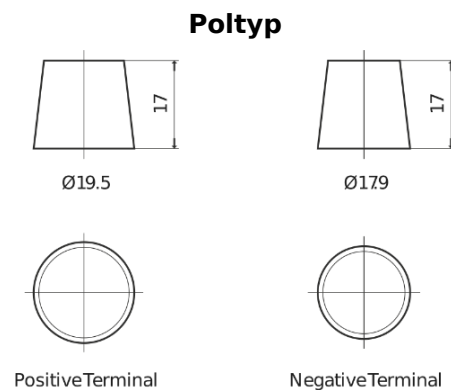

Produktübersicht

Batterien für Lastkraftwagen, Busse, Bauwesen, Landwirtschaft

StartPRO EG1206

Type	EG1206
Technology	Flooded
EAN/GTIN	3661024037013
Spannung	12 V
Kapazität	120.0 Ah
Kaltstartwert	680 A
Länge	510 mm
Breite	175 mm
Höhe	225 mm
Kastengröße	D08
Schaltung	ETN 4
Poltyp	EN taper post
Bodenleiste	B3
Gewicht (Änderungen vorbehalten)	31.80 kg