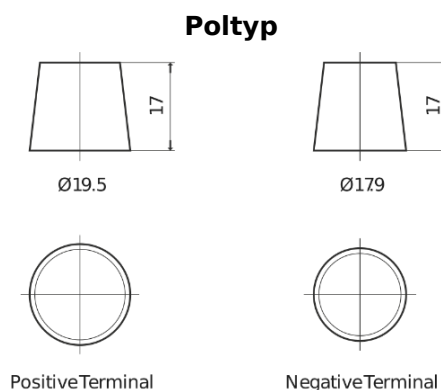

Produktübersicht

Batterien für Lastkraftwagen, Busse, Bauwesen, Landwirtschaft

StartPRO EG1206

Type	EG1206
Technology	Flooded
EAN/GTIN	3661024037013
Spannung	12 V
Kapazität	120.0 Ah
Kaltstartwert	680 A
Länge	510 mm
Breite	175 mm
Höhe	225 mm
Kastengröße	D08
Schaltung	ETN 4
Poltyp	EN taper post
Bodenleiste	B3
Gewicht (Änderungen vorbehalten)	31.80 kg