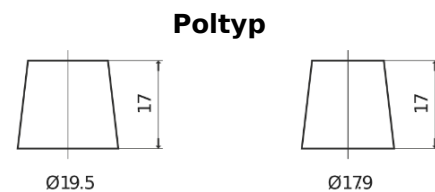

**Produktübersicht**

Batterien für Lastkraftwagen, Busse, Bauwesen, Landwirtschaft

**StartPRO EG1203**

Type	EG1203
Technology	Flooded
EAN/GTIN	3661024036993
Spannung	12 V
Kapazität	120.0 Ah
Kaltstartwert	680 A
Länge	513 mm
Breite	189 mm
Höhe	223 mm
Kastengröße	D04
Schaltung	ETN 3
Poltyp	EN taper post
Bodenleiste	B0
Gewicht (Änderungen vorbehalten)	32.50 kg