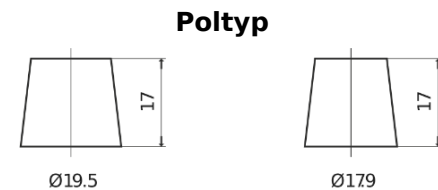

**Produktübersicht**

Batterien für Lastkraftwagen, Busse, Bauwesen, Landwirtschaft

**StartPRO EG1203**

Type	EG1203
Technology	Flooded
EAN/GTIN	3661024036993
Spannung	12 V
Kapazität	120.0 Ah
Kaltstartwert	680 A
Länge	513 mm
Breite	189 mm
Höhe	223 mm
Kastengröße	D04
Schaltung	ETN 3
Poltyp	EN taper post
Bodenleiste	B0
Gewicht (Änderungen vorbehalten)	32.50 kg