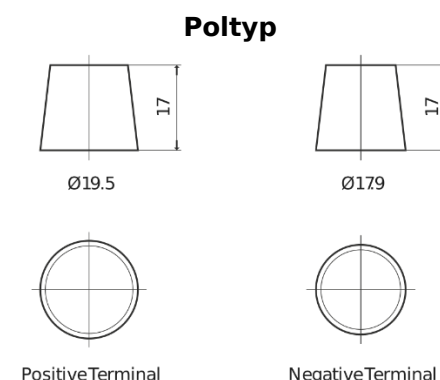

Produktübersicht

Batterien für Marine und Freizeit

Equipment GEL ES2400

Type	ES2400
Technology	GEL
EAN/GTIN	3661024035750
Spannung	12 V
Kapazität	210 Ah
Watt hour	2400 Wh
Länge	518 mm
Breite	274 mm
Höhe	240 mm
Kastengröße	D06
Schaltung	ETN 3
Poltyp	EN taper post
Bodenleiste	B0
Gewicht (Änderungen vorbehalten)	63.50 kg