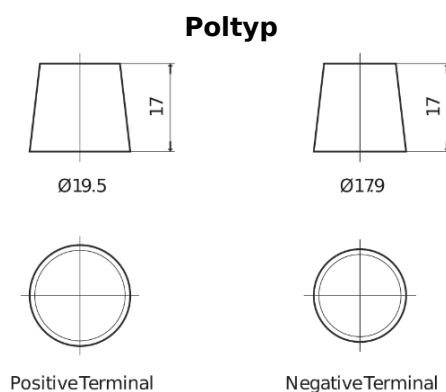

Produktübersicht

Batterien für Lastkraftwagen, Busse, Bauwesen, Landwirtschaft

StartPRO EG1203

Type	EG1203
Technology	Flooded
EAN/GTIN	3661024036993
Spannung	12 V
Kapazität	120.0 Ah
Kaltstartwert	680 A
Länge	513 mm
Breite	189 mm
Höhe	223 mm
Kastengröße	D04
Schaltung	ETN 3
Poltyp	EN taper post
Bodenleiste	B0
Gewicht (Änderungen vorbehalten)	32.50 kg