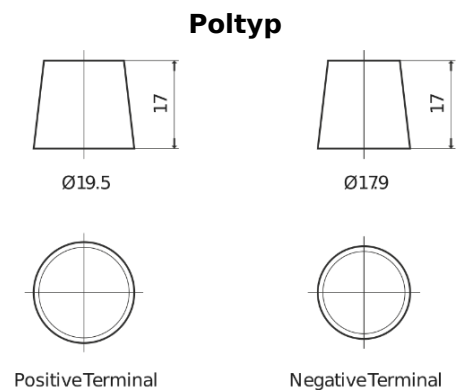

Produktübersicht

Batterien für Lastkraftwagen, Busse, Bauwesen, Landwirtschaft

StartPRO EG1102

Type	EG1102
Technology	Flooded
EAN/GTIN	3661024035392
Spannung	12 V
Kapazität	110.0 Ah
Kaltstartwert	750 A
Länge	349 mm
Breite	175 mm
Höhe	235 mm
Kastengröße	D02
Schaltung	ETN 0
Poltyp	EN taper post
Bodenleiste	B1
Gewicht (Änderungen vorbehalten)	25.40 kg