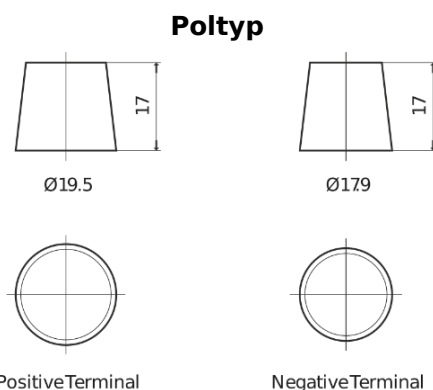

Produktübersicht

Batterien für Lastkraftwagen, Busse, Bauwesen, Landwirtschaft

StartPRO EG1101

Type	EG1101
Technology	Flooded
EAN/GTIN	3661024035385
Spannung	12 V
Kapazität	110.0 Ah
Kaltstartwert	750 A
Länge	349 mm
Breite	175 mm
Höhe	235 mm
Kastengröße	D02
Schaltung	ETN 1
Poltyp	EN taper post
Bodenleiste	B0
Gewicht (Änderungen vorbehalten)	25.40 kg