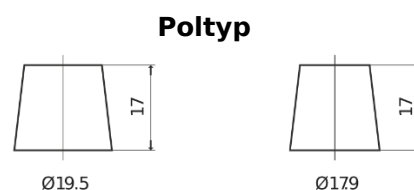

**Produktübersicht**

Batterien für Lastkraftwagen, Busse, Bauwesen, Landwirtschaft

**Endurance+PRO Gel ED2103T**

Type	ED2103T
Technology	GEL
EAN/GTIN	3661024037624
Spannung	12 V
Kapazität	210 Ah
Kaltstartwert	800 A
Länge	518 mm
Breite	274 mm
Höhe	240 mm
Kastengröße	D06
Schaltung	ETN 3
Poltyp	EN taper post
Bodenleiste	B0
Gewicht (Änderungen vorbehalten)	66.00 kg