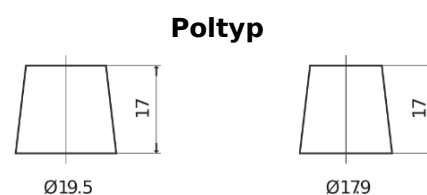

Produktübersicht

Batterien für Lastkraftwagen, Busse, Bauwesen, Landwirtschaft

PowerPRO EF2353

Type	EF2353
Technology	Flooded
EAN/GTIN	3661024035323
Spannung	12 V
Kapazität	235.0 Ah
Kaltstartwert	1300 A
Länge	518 mm
Breite	274 mm
Höhe	240 mm
Kastengröße	D06
Schaltung	ETN 3
Poltyp	EN taper post
Bodenleiste	B0
Gewicht (Änderungen vorbehalten)	56.30 kg