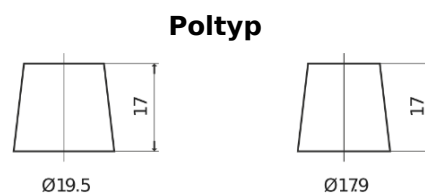

**Produktübersicht**

Batterien für Lastkraftwagen, Busse, Bauwesen, Landwirtschaft

**PowerPRO EF2353**

Type	EF2353
Technology	Flooded
EAN/GTIN	3661024035323
Spannung	12 V
Kapazität	235.0 Ah
Kaltstartwert	1300 A
Länge	518 mm
Breite	274 mm
Höhe	240 mm
Kastengröße	D06
Schaltung	ETN 3
Poltyp	EN taper post
Bodenleiste	B0
Gewicht (Änderungen vorbehalten)	56.30 kg