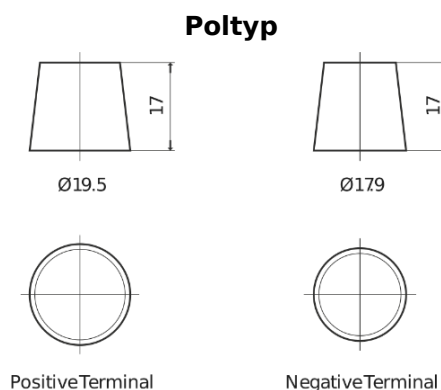

**Produktübersicht**

Batterien für Lastkraftwagen, Busse, Bauwesen, Landwirtschaft

**PowerPRO EF1853**

Type	EF1853
Technology	Flooded
EAN/GTIN	3661024035316
Spannung	12 V
Kapazität	185.0 Ah
Kaltstartwert	1150 A
Länge	513 mm
Breite	223 mm
Höhe	223 mm
Kastengröße	D05
Schaltung	ETN 3
Poltyp	EN taper post
Bodenleiste	B0
Gewicht (Änderungen vorbehalten)	43.90 kg