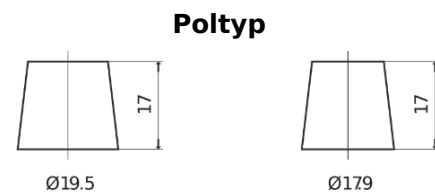

**Produktübersicht**

Batterien für Lastkraftwagen, Busse, Bauwesen, Landwirtschaft

**PowerPRO EF1453**

Type	EF1453
Technology	Flooded
EAN/GTIN	3661024035309
Spannung	12 V
Kapazität	145.0 Ah
Kaltstartwert	900 A
Länge	513 mm
Breite	189 mm
Höhe	223 mm
Kastengröße	D04
Schaltung	ETN 3
Poltyp	EN taper post
Bodenleiste	B0
Gewicht (Änderungen vorbehalten)	35.90 kg