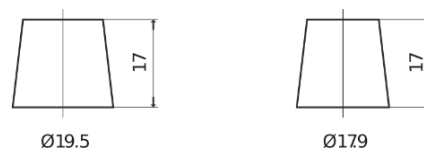

Produktübersicht

Batterien für Lastkraftwagen, Busse, Bauwesen, Landwirtschaft

PowerPRO EF1453

Type	EF1453
Technology	Flooded
EAN/GTIN	3661024035309
Spannung	12 V
Kapazität	145.0 Ah
Kaltstartwert	900 A
Länge	513 mm
Breite	189 mm
Höhe	223 mm
Kastengröße	D04
Schaltung	ETN 3
Poltyp	EN taper post
Bodenleiste	B0
Gewicht (Änderungen vorbehalten)	35.90 kg

Schaltung

Poltyp

Bodenleiste

Design, Merkmale und Spezifikationen können ohne vorherige Ankündigung geändert werden. Wir lehnen jede ausdrückliche oder stillschweigende Zusicherung oder Gewährleistung in Bezug auf die Daten oder Empfehlungen ab und haften in keinem Fall für Verluste oder Schäden, die angeblich daraus entstanden sind. Einige Produkte sind möglicherweise nicht auf Ihrem lokalen Markt erhältlich.