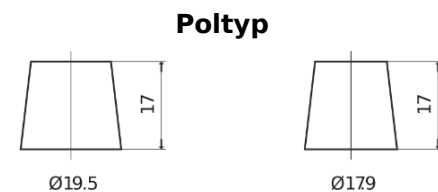

**Produktübersicht**

Batterien für Lastkraftwagen, Busse, Bauwesen, Landwirtschaft

**PowerPRO EF1453**

Type	EF1453
Technology	Flooded
EAN/GTIN	3661024035309
Spannung	12 V
Kapazität	145.0 Ah
Kaltstartwert	900 A
Länge	513 mm
Breite	189 mm
Höhe	223 mm
Kastengröße	D04
Schaltung	ETN 3
Poltyp	EN taper post
Bodenleiste	B0
Gewicht (Änderungen vorbehalten)	35.90 kg