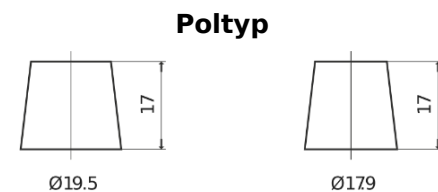

Produktübersicht

Batterien für Lastkraftwagen, Busse, Bauwesen, Landwirtschaft

PowerPRO EF1453

Type	EF1453
Technology	Flooded
EAN/GTIN	3661024035309
Spannung	12 V
Kapazität	145.0 Ah
Kaltstartwert	900 A
Länge	513 mm
Breite	189 mm
Höhe	223 mm
Kastengröße	D04
Schaltung	ETN 3
Poltyp	EN taper post
Bodenleiste	B0
Gewicht (Änderungen vorbehalten)	35.90 kg